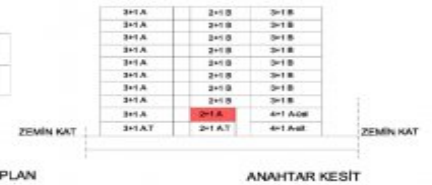

Advert No:f-494589-1174

2+1 A

GİRİŞ HOLLÜ	5.36 m²
SALON+MUTFAK	19.10 m²
YATAK ODASI	9.75 m²
E.YATAK ODASI	12.87 m²
BANYO	4.76 m²
HOL	4.67 m²
ÇAMAŞIR ODASI	1.90 m²
BALKON	3.80 m²

NET ALAN	58.42 m²
NET ALAN(balkon dahil)	62.22 m²
BRÜT ALAN	71.48 m²
SATILABİLİR ALAN	86.89 m²
DEPO	3.00 m²