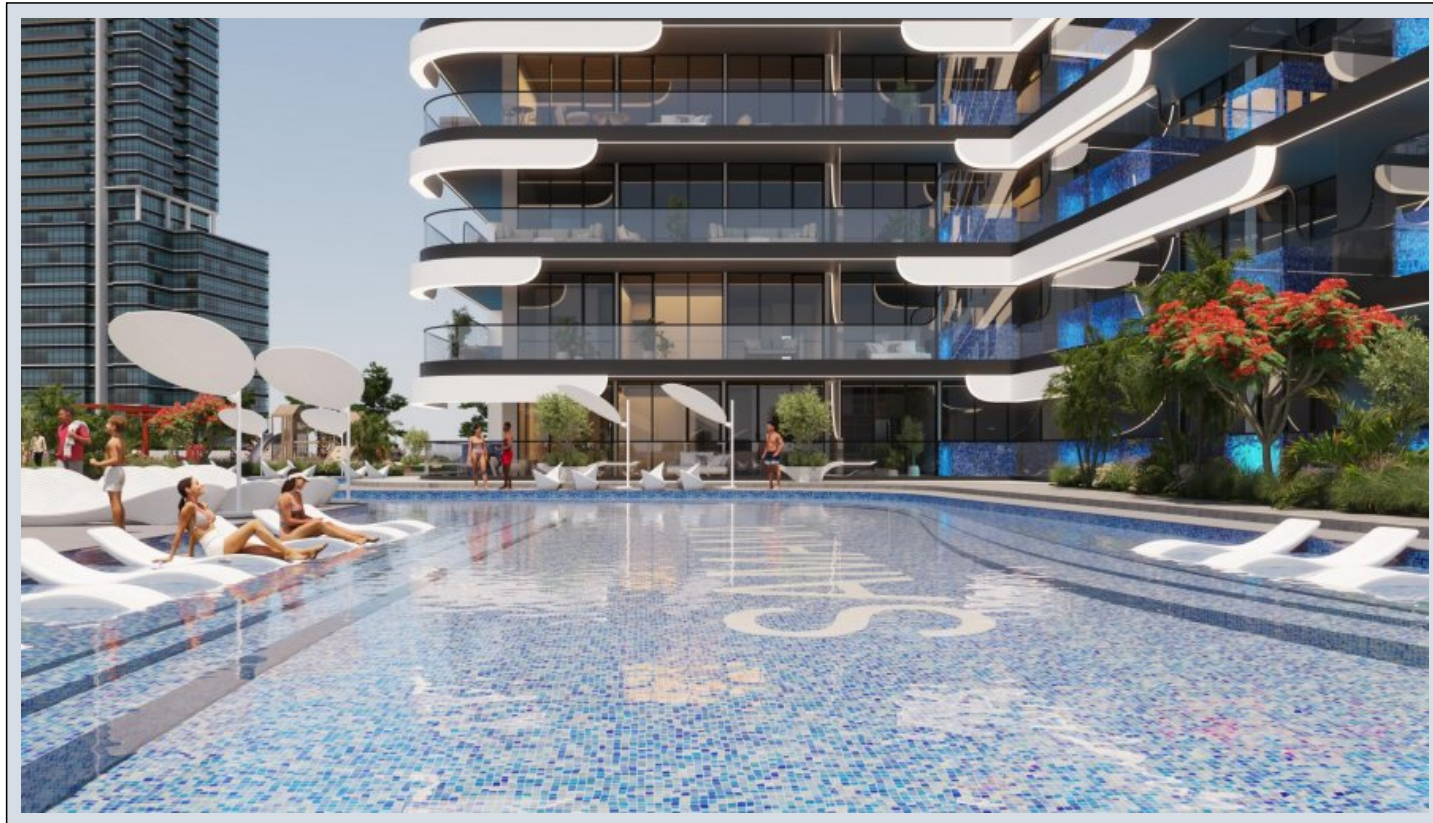

Samana Resorts Dubai - 1 باوخ + رختسا Dubai / Dubai Production City (IMPZ)

نام تراپ آ دحاو - یشورف 294,000 \$ | 74 m2 Dubai / Dubai Production City (IMPZ)

قاتا دادعت : 1
اه نلاس دادعت : 1
مامح دادعت : 1
نام تراپا : هزاس لکش
رفص : هزاس تیعضو
یلخ : هدافتسا دروم یاضف تیعضو