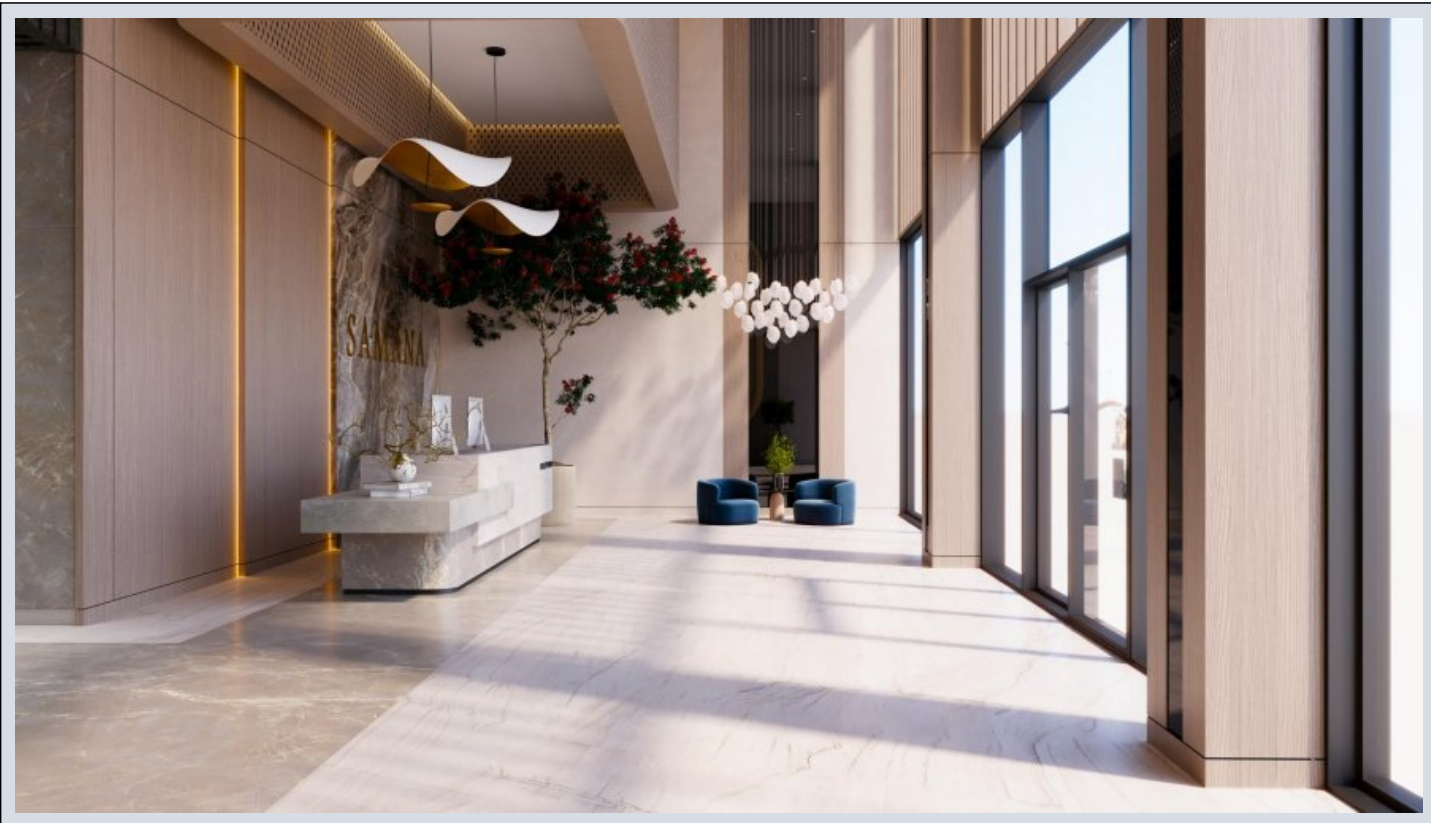

## Samana Resorts Dubai - 2 باوخ + رختسا Dubai / Dubai Production City (IMPZ)

نام تراپ آ دحاو - یشورف 422,000 \$ | 111 m2 Dubai / Dubai Production City (IMPZ)

قاتا دادعت : 2  
اه نلاس دادعت : 1  
مامح دادعت : 1  
نام تراپا : هزاس لکش  
رفص : هزاس تیعضو  
یلخ : هدافتسا دروم یاضف تیعضو