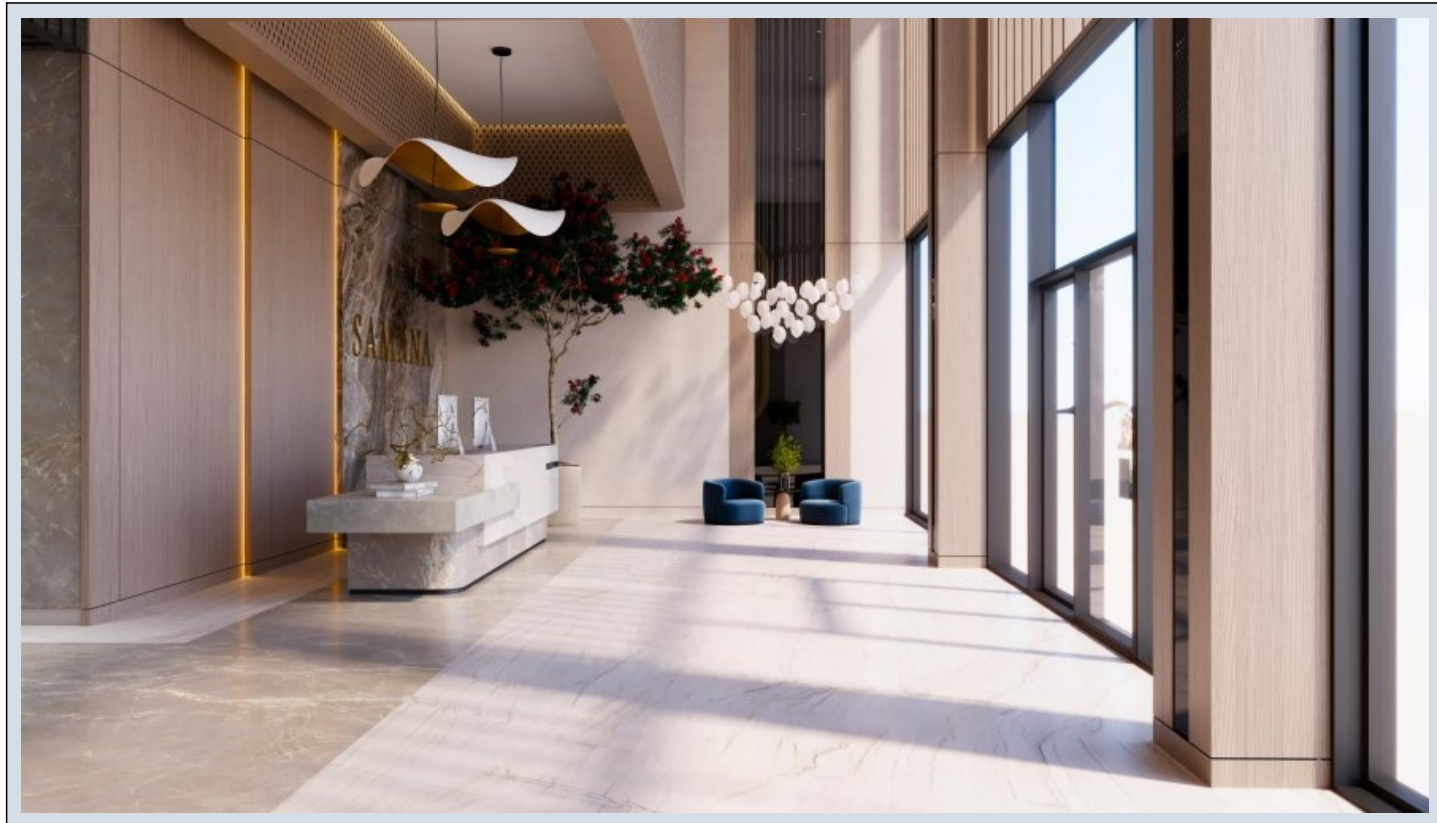

Samana Resorts Dubai - 2 باوخ + رختسا Dubai / Dubai Production City (IMPZ)

نام تراپ آ دحاو - یشورف 422,000 \$ | 111 m2 Dubai / Dubai Production City (IMPZ)

قاتا دادعت : 2
اه نلاس دادعت : 1
مامح دادعت : 1
نام تراپا : هزاس لکش
رفص : هزاس تیعضو
یلخ : هدافتسا دروم یاضف تیعضو