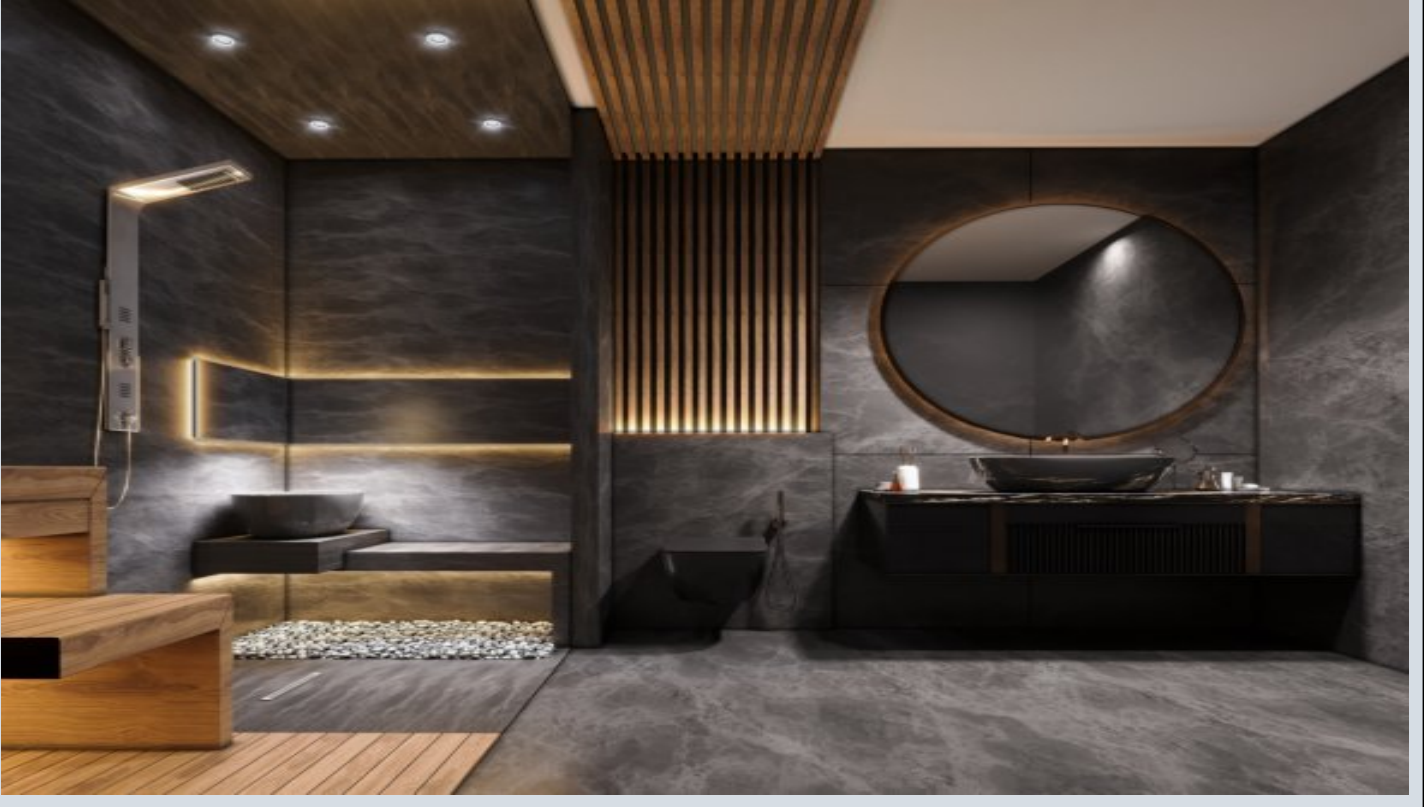

Zeray Country Akmeşe - الیو Kocaeli / İzmit

الیو - یشورف 869,000 $ | 411 m2 Kocaeli / İzmit

İsmail Can

Phone +90 542-811 80 80

Mobile Phone +90 542-811
80 80

REALTY GALAXY

Phone +90 542-811 80 80

Mobile Phone +90 533-382
39 79

Fax +90 212-855 74 75

Yavuz Sultan Selim Bulvarı

Büyüçekmece /

Büyüçekmece

34528 , İstanbul