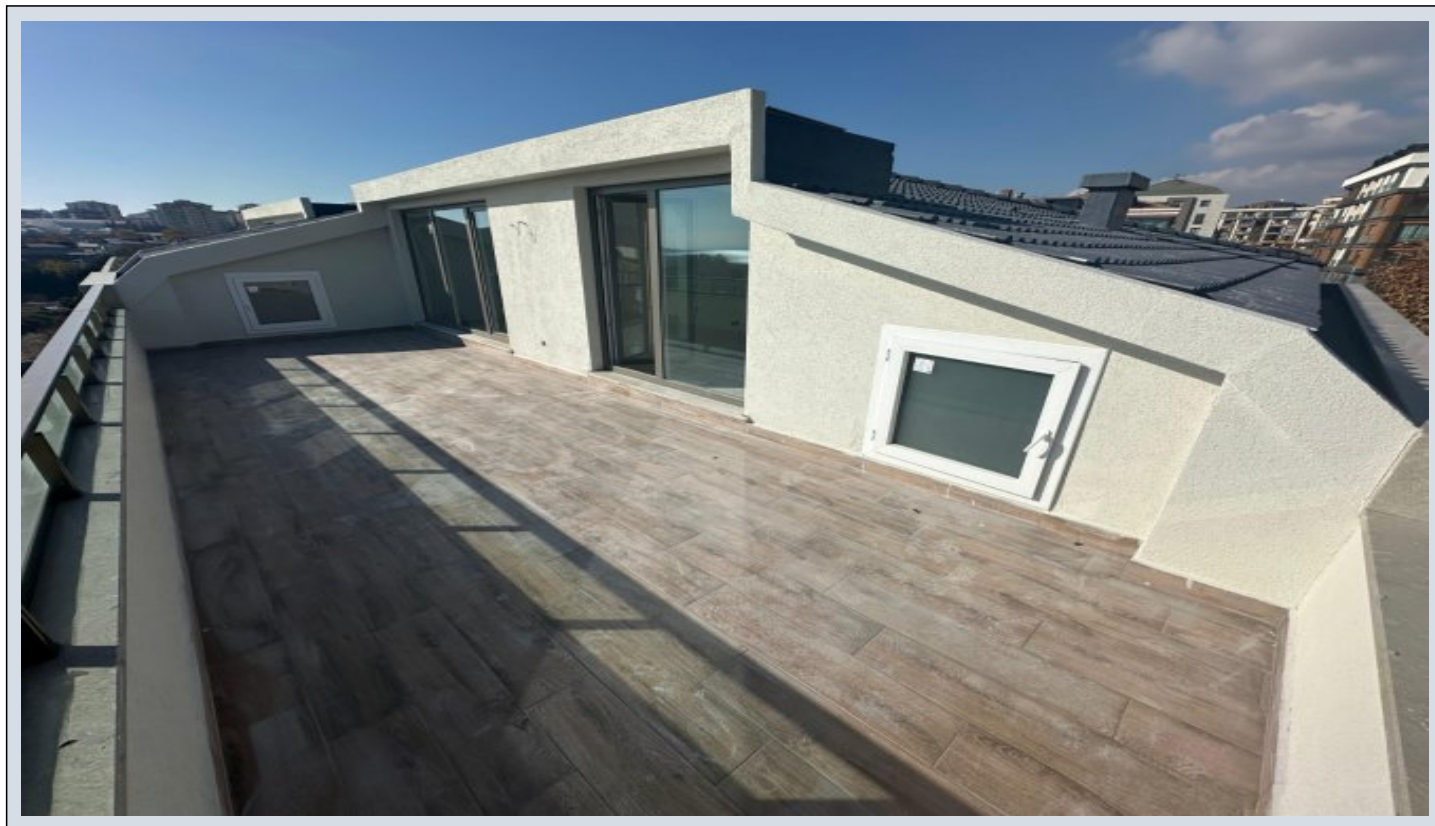

## Lotus Yalı - 5+2 İstanbul / Büyükçekmece

نام تراپ آ دجاو - یشورف 28,475,000 TL | 339 m2 İstanbul / Büyükçekmece

قاتا دادعت : 5  
اه نلاس دادعت : 2  
مامح دادعت : 2  
نام تراپا : هزاس لکش  
رفص : هزاس تیعضو  
هدافتسا دروم یاضف تیعضو : یلاخ  
یزکرع بش یامرگ : تراحو و امرگ