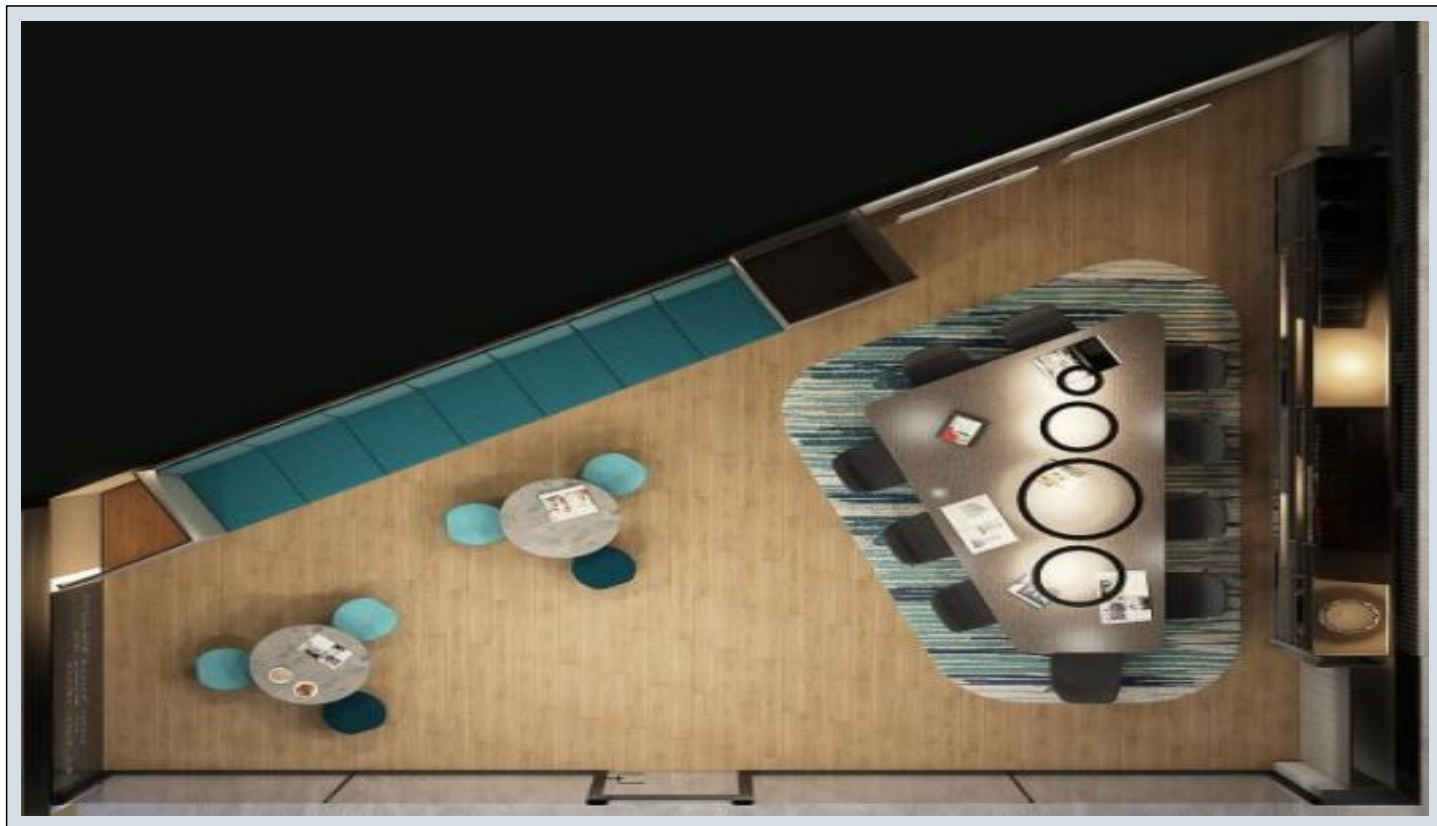

## Self Istanbul - 1+1 Istanbul / Beylikdüzü

نم تراپ آ دج او - یشورف 130,000 \$ | 66 m2 Istanbul / Beylikdüzü

- قاتا دادعت : 1  
اه ن لاس دادعت : 1  
مامح دادعت : 1  
نام تراپا : هزاس لکش  
رفص : هزاس تیعضو  
هدافتسا دروم یاضف تیعضو : یلاخ  
یزکرش ام رگ : تراخ و ام رگ