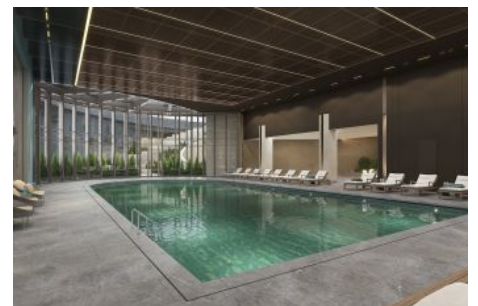

f:494589-1250 :یهاگآ هرامش