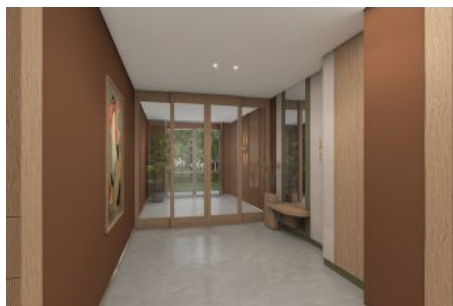

f:494589-1250 :یهاگآ هرامش