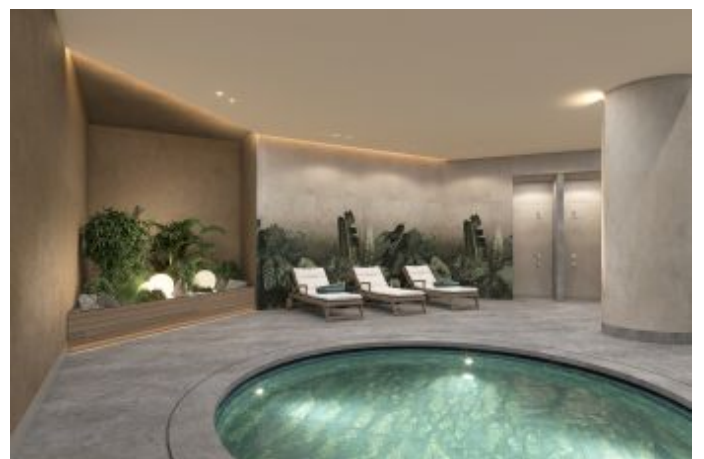

Büyükkçekmece /

Büyükkçekmece

34528 , Istanbul

Advert No:f-494589-1250

Advert No:f-494589-1250

G BLOK / 2.KAT 1+1

NO: 29

1+1	NET
1. SALON+MUTFAK	25,72 m ²
2. ANTRE	2,69 m ²
3. YATAK ODASI	13,31 m ²
4. GİYİME ODASI	4,68 m ²
5. BANYO	3,33 m ²
6. WC	2,04 m ²
7. ÇAMAŞIR ODASI/DOLABI	1,28 m ²
KAPALI NET ALAN	53,05 m²
BALKON	4,80 m²
SATIŞA ESAS BRÜT ALAN	80,43 m²
DEPO TAHSİS	5,21 m²
BRÜT KULLANIM ALAN	85,64 m²