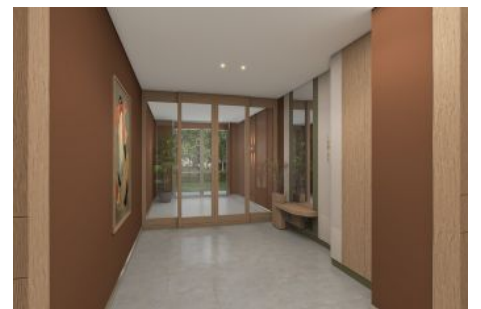

Büyükkçekmece /

Büyükkçekmece

34528 , Istanbul

Advert No:f-494589-1251

Advert No:f-494589-1251

G BLOK / 2. BODRUM KAT 2+1 (A2-2)

NO: 03

2+1	NET
1. SALON+MUTFAK	32,71 m ²
2. ANTRE	3,45 m ²
3. KORIDOR	3,34 m ²
4. EBEVEYN YATAK ODASI	15,21 m ²
5. GİYİM ODASI	3,53 m ²
6. YATAK ODASI	12,15 m ²
7. EBEVEYN BANYO	3,66 m ²
8. BANYO	3,60 m ²
9. ÇAMAŞIR ODASI/DOLABI	1,24 m ²
KAPALI NET ALAN	78,89 m²
VERANDA	2,719 m ²
SATIŞA İSAS BRÜT ALAN	138,74 m²
BAHÇE	50,29 m ²
DEPO TAHSİS	5,91 m ²
BRÜT KULLANIM ALAN	194,94 m²