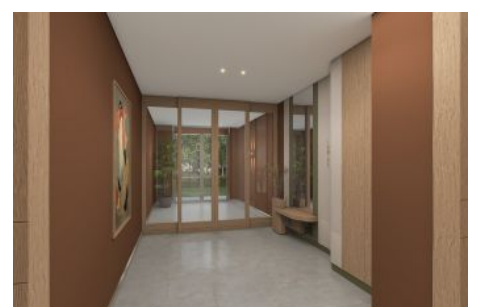

Advert No:f-494589-1251