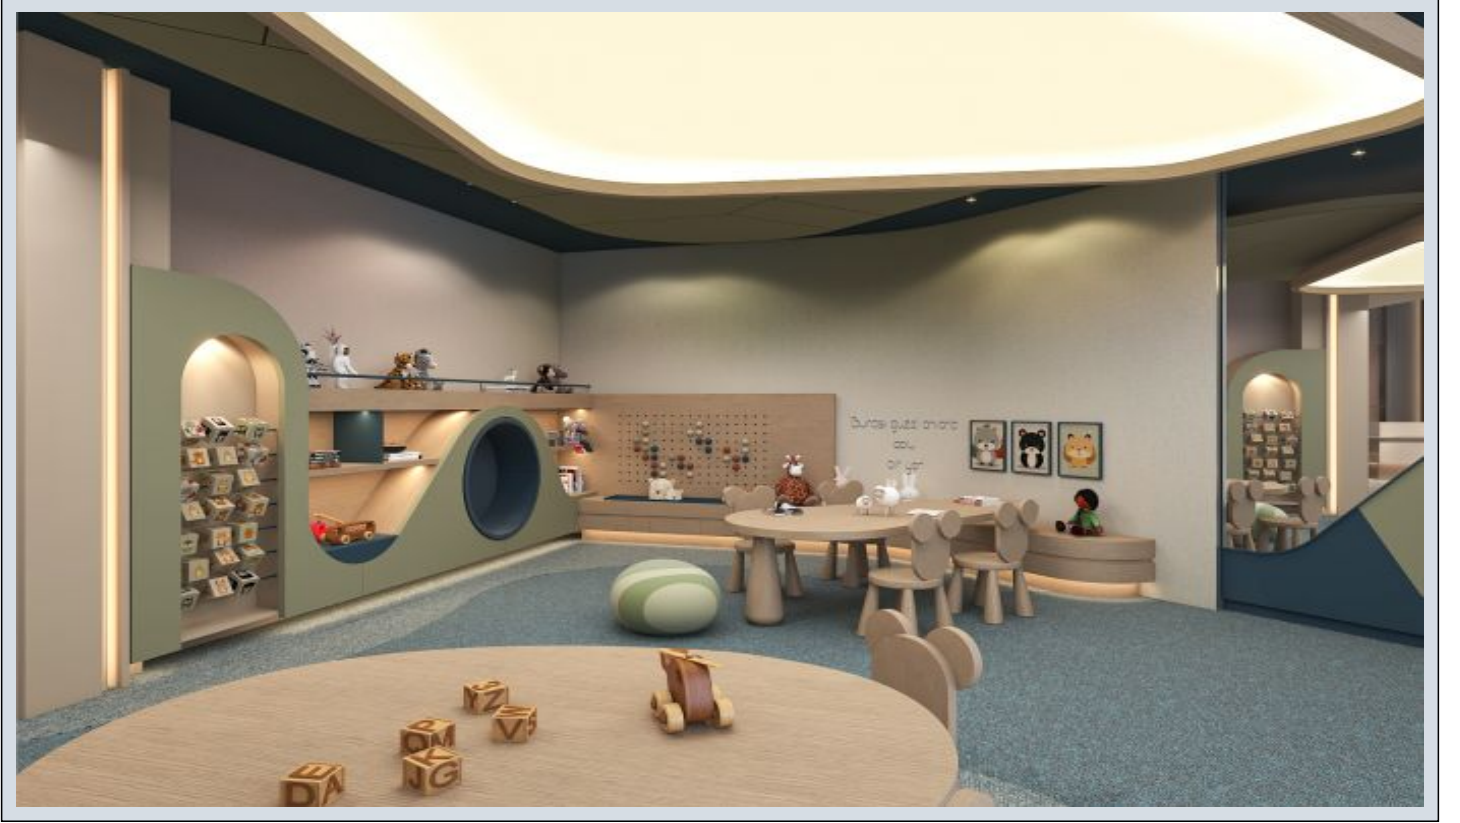

Next Level Kemer - 2+1 Istanbul / Eyüp

نام تراپ آ دجاو - یشورف 27,508,000 TL | 112 m2 Istanbul / Eyüp

قاتا دادعت : 2
اه نلاس دادعت : 1
مامح دادعت : 1
نام تراپا : هزاس لکش
رفص : هزاس تیعضو
یلخ : هدافتسا دروم یاضف تیعضو