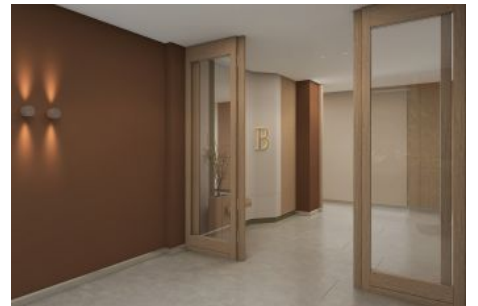

Büyükkçekmece /

Büyükkçekmece

34528 , Istanbul

Advert No:f-494589-1254

Advert No:f-494589-1254

B BLOK / 1.KAT 2,5+1 (C1)

NO: 15

2,5+1	NET
1. SALON	34,74 m ²
2. ANTRE	8,46 m ²
3. KORİDOR	5,26 m ²
4. MUTFAK	13,81 m ²
5. EBEVEYN YATAK ODASI	13,65 m ²
6. GİYİME ODASI	3,86 m ²
7. YATAK ODASI	12,12 m ²
8. ÇALIŞMA ODASI	8,33 m ²
9. EBEVEYN BANYO	3,25 m ²
10. BANYO	3,63 m ²
11. ÇAMAŞIR ODASI/DOLABI	0,82 m ²
KAPALI NET ALAN	107,93 m²
BALKON	11,89 m²
SATIŞA ESAS BRÜT ALAN	156,02 m²
DEPO TAHSİS	5,97 m²
BRÜT KULLANIM ALAN	161,99 m²