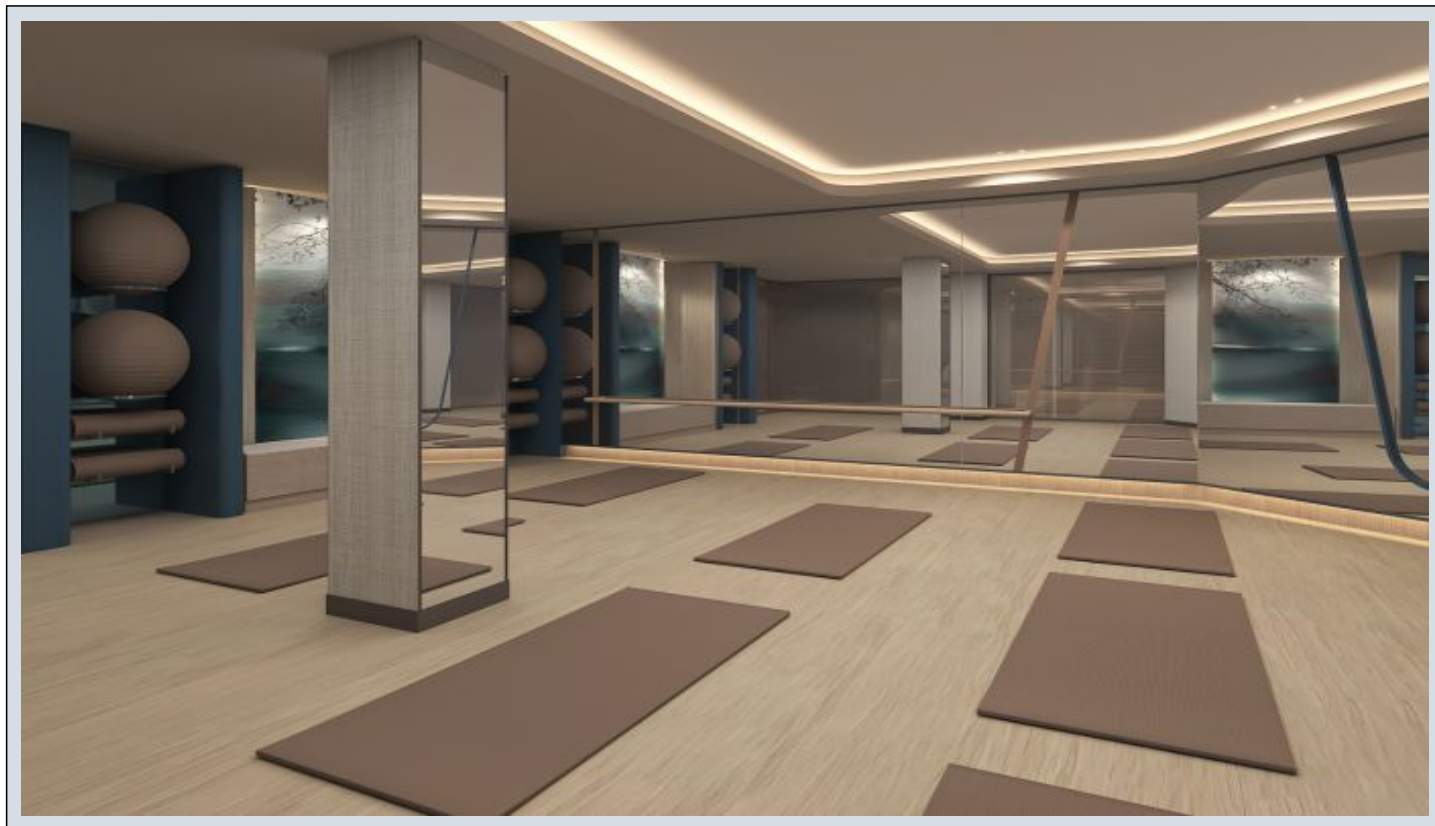

Next Level Kemer - 2.5+1 Istanbul / Eyüp

نام تراپ آ دجاو - یشورف 35,454,000 TL | 140 m2 Istanbul / Eyüp

قاتا دادعت : 2
اه نلاس دادعت : 2
مامح دادعت : 2
نام تراپا : هزاس لکش
رفص : هزاس تیعضو
یلخ : هدافتسا دروم یاضف تیعضو

İsmail Can

Phone +90 542-811 80 80

Mobile Phone +90 542-811
80 80

REALTY GALAXY

Phone +90 542-811 80 80

Mobile Phone +90 533-382
39 79

Fax +90 212-855 74 75

Yavuz Sultan Selim Bulvarı

Büyükkçekmece /

Büyükkçekmece

34528 , Istanbul