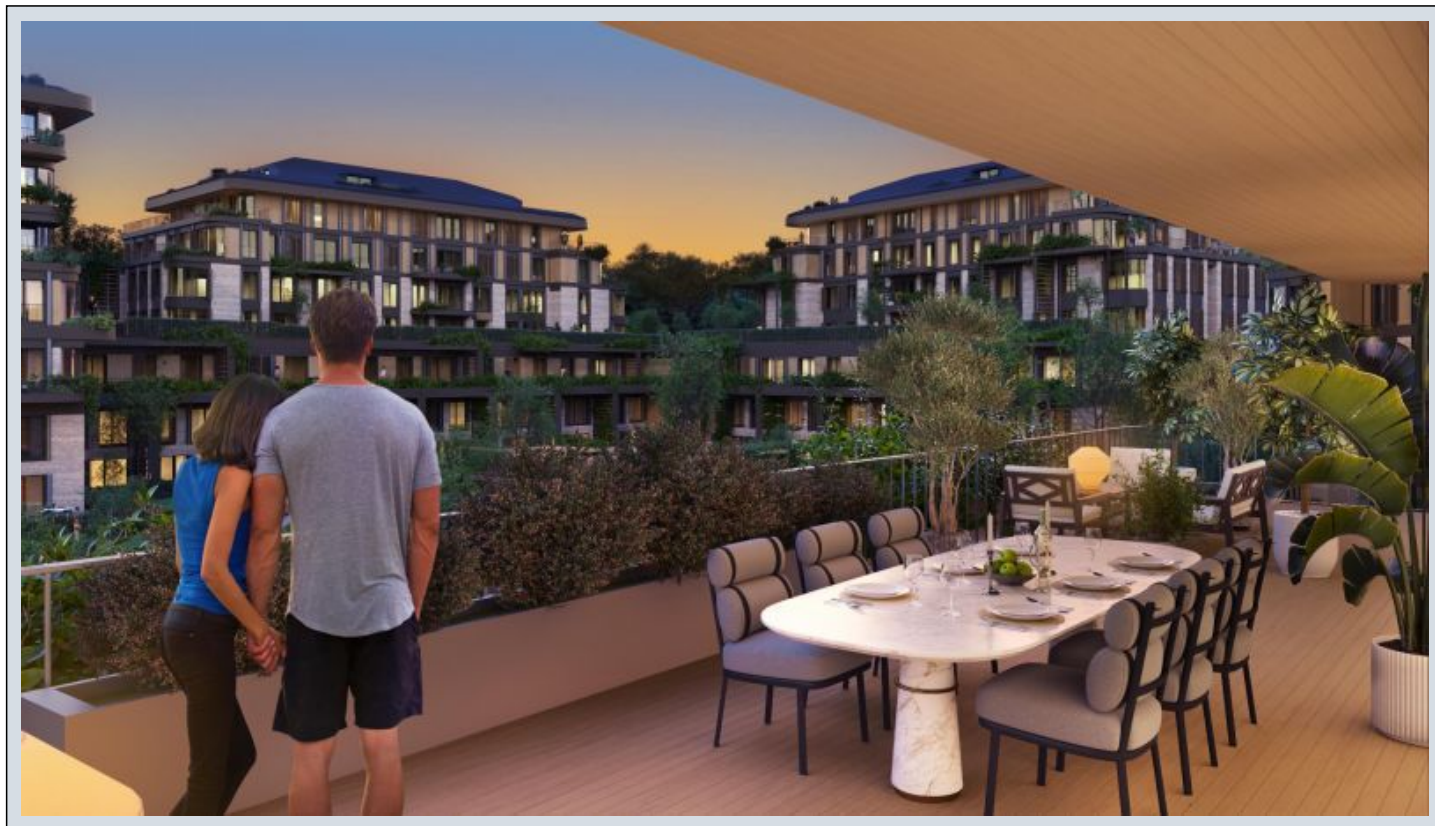

Next Level Kemer - 2.5+1 Istanbul / Eyüp

نام تراپ آ دجاو - یشورف 35,454,000 TL | 140 m2 Istanbul / Eyüp

قاتا دادعت : 2
اه ن لاس دادعت : 2
مامح دادعت : 2
نام تراپا : هزاس لکش
رفص : هزاس تیعضو
هدافتسا دروم یاضف تیعضو : یلاخ