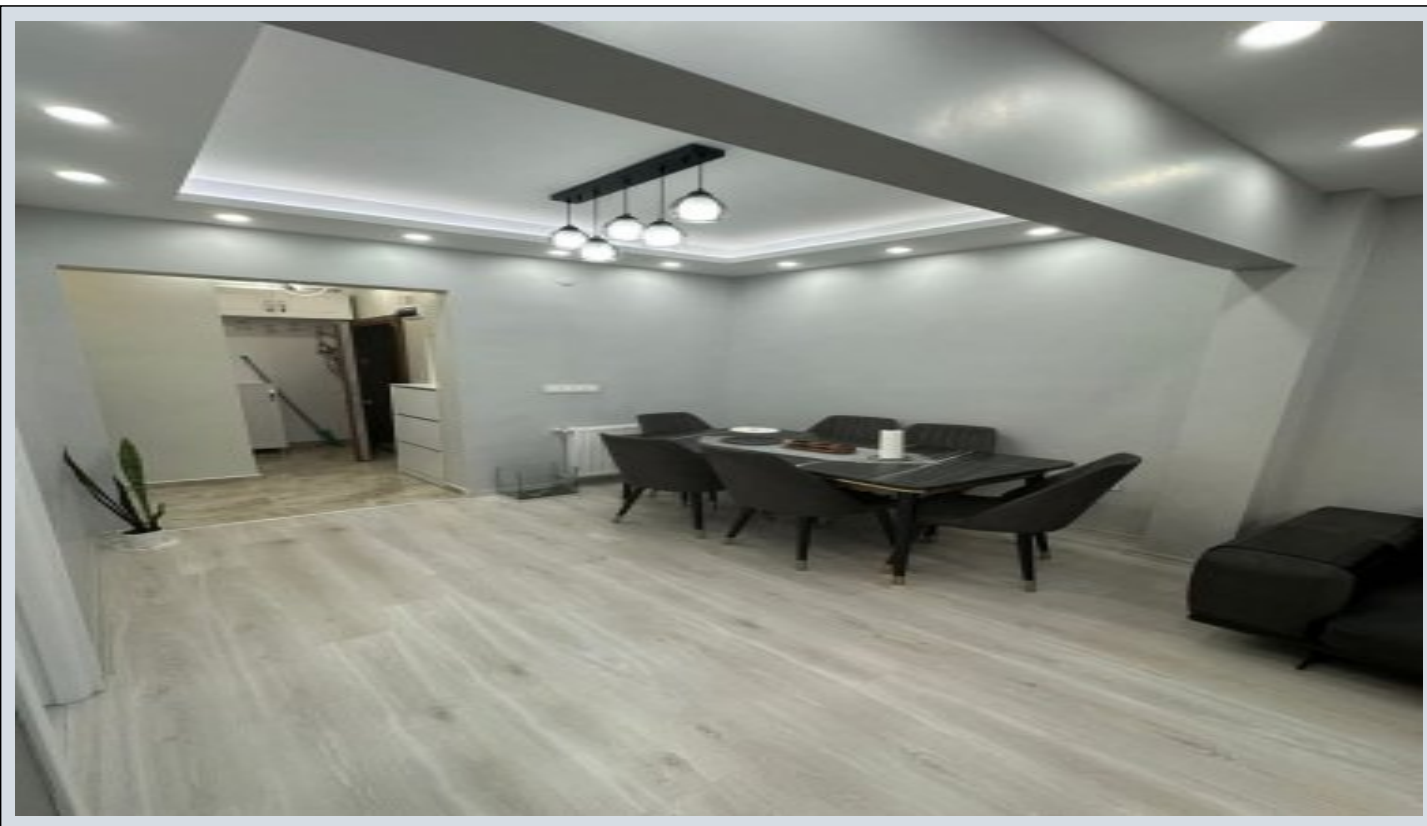

یارسکآ نادیم رانک ،حتاف - لوبناتسارد یشورف ۲+۱ نامتراپآ Istanbul / Fatih

نامتراپآ دحاو - یشورف 85,000 \$ | 85 m2 Istanbul / Fatih

قاتا دادعت : 2
اه نلاس دادعت : 1
مامح دادعت : 1
نامتراپآ : هزاس لکش
مود تسرد : هزاس تیعضو
یلاخ : هدافتسا دروم یاضف تیعضو