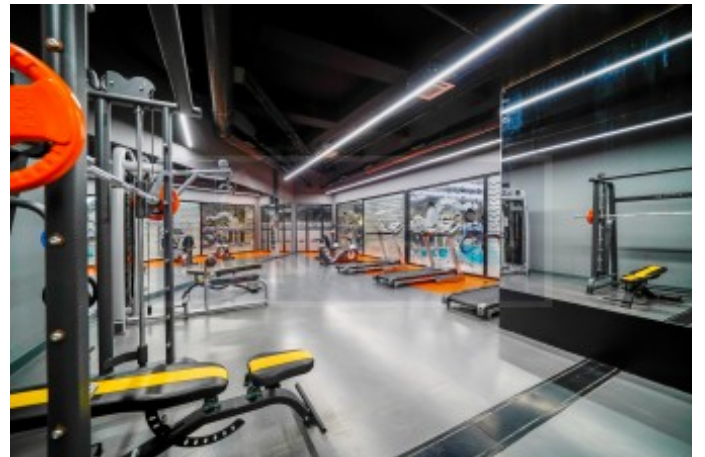

Advert No:f-494589-1305