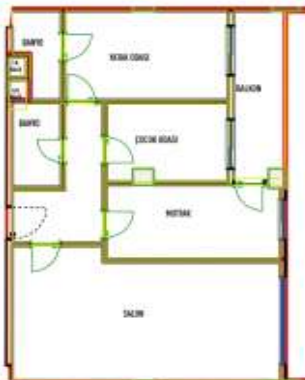

Bag. Bol. No:	B-07

2+1	B BLOK 11.NORMAL KAT
Satışa Esas Daire Brüt Alanı: 137,08