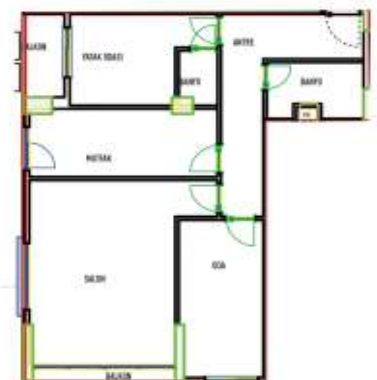

SALON : 32,00 m²
ODA : 11,00 m²
BANYO : 1,50 m²
MUTFAK : 10,00 m²
ANTRE : 10,00 m²
N: 64,50 m²
B: 206,15 m²