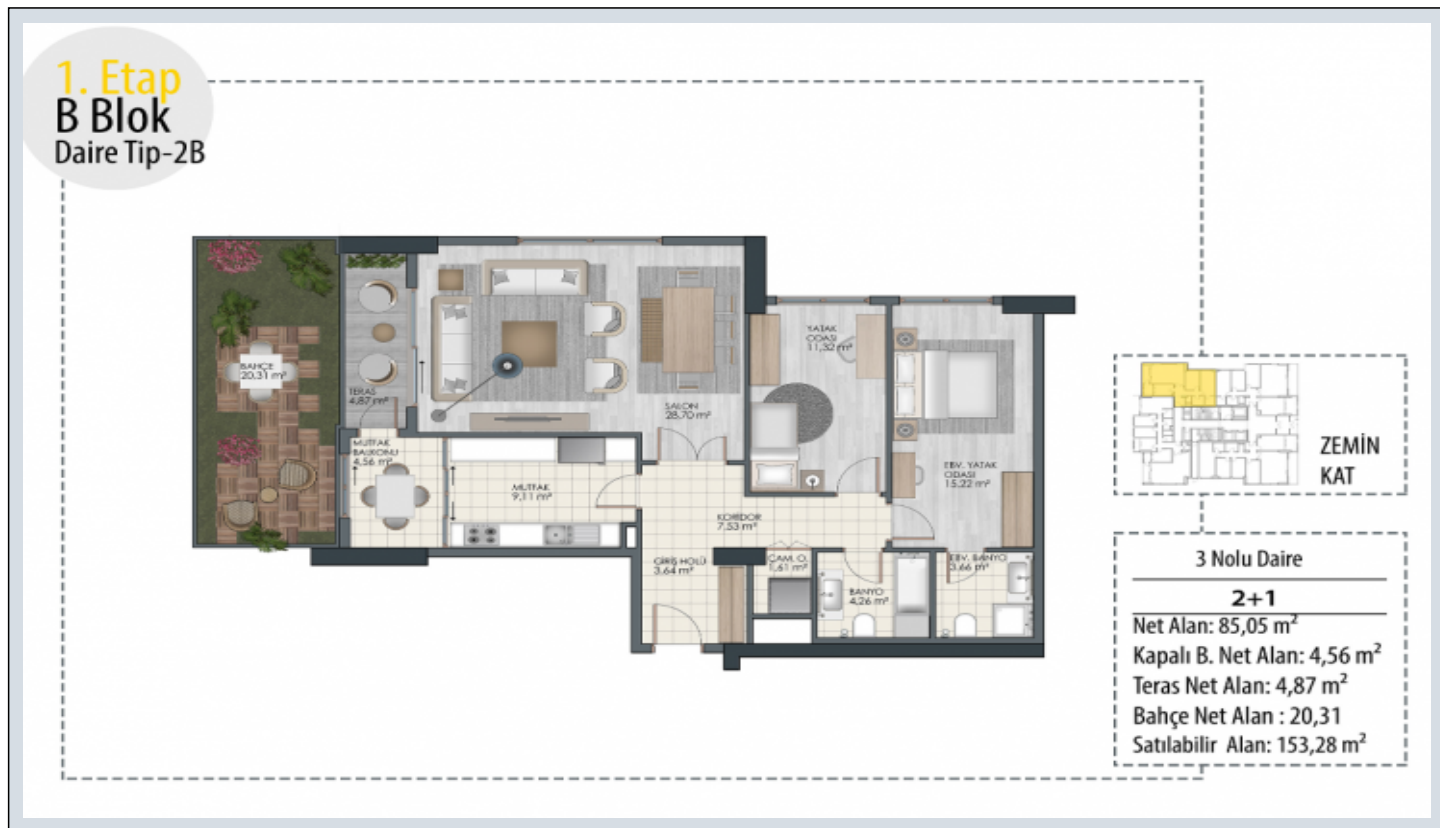

BEYAZ PARK TOPKAPI - 2+1 APARTMENT / RESİDANCE İstanbul / Fatih

Satılır - Mənzil 561,314 \$ | 125 m2 İstanbul / Fatih

- Otaqların Sayı : 2
Qonaq Otaqlarının Sayı : 1
Vanna Otaqlarının Sayı : 2
Obyektin Növü : Mənzil
Obyektin Vəziyyəti : Yeni
İstifadə Statusu : Boş
İsitmə : Mərkəzi İstilik Sistemi
İstilik Növü : Təbii Qaz
Obyektin İstiqaməti : Cənub
Şərq
Qərb
Şimal