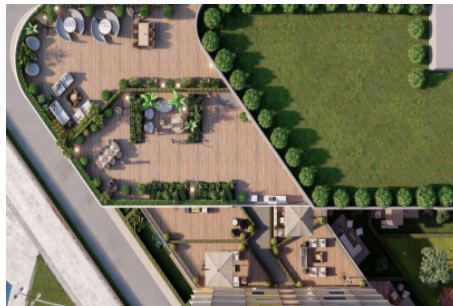

Elan Nömrəsi:f-494589-908