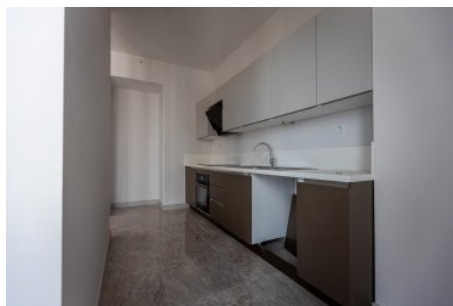

Advert No:f-494589-955

Advert No:f-494589-955

Advert No:f-494589-955

1P G3 F BLOK 3+1 DAİRE PLANI

Giriş holü	8,57 m ²
Salon	23,17 m ²
Mutfak	8,84 m ²
Yatak odası 1	8,09 m ²
Yatak odası 2	8,11 m ²
Ebeveyn yatak odası	14,70 m ²
Ebeveyn banyo	3,11 m ²
Banyo	3,37 m ²
Çamaşır odası	1,85 m ²
Koridor	3,43 m ²
Balkon 1	11,81 m ²
Balkon 2	5,68 m ² - 5,90 m ²
Balkon 3	7,68 m ²
Balkon 5	4,91 m ² - 5,30 m ²
Balkon 5	6,71 m ²
Balkon 4 (açık balkon)	4,38 m ²