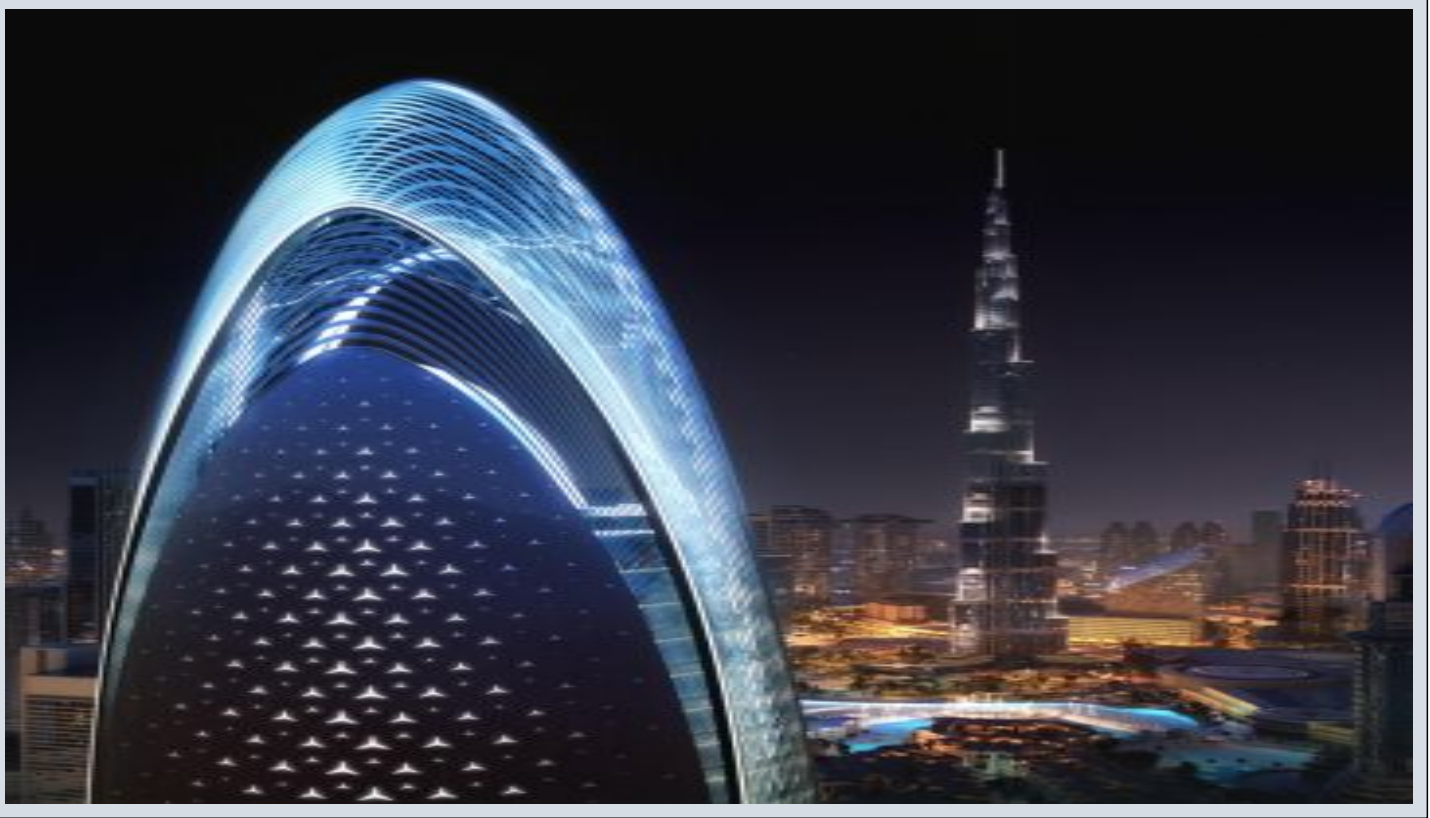

## Mercedes-Benz Places by Binghatti - 2 Bedroom Type 1 Dubai / Downtown Dubai

Satılır - Mənzil 2,805,000 \$ | 170 m2 Dubai / Downtown Dubai

Otaqların Sayı : 2  
Qonaq Otaqlarının Sayı : 1  
Vanna Otaqlarının Sayı : 2  
Obyektin Növü : Mənzil  
Olduğu Mərtəbə : 13  
Binanın Mərtəbə Sayı : 65