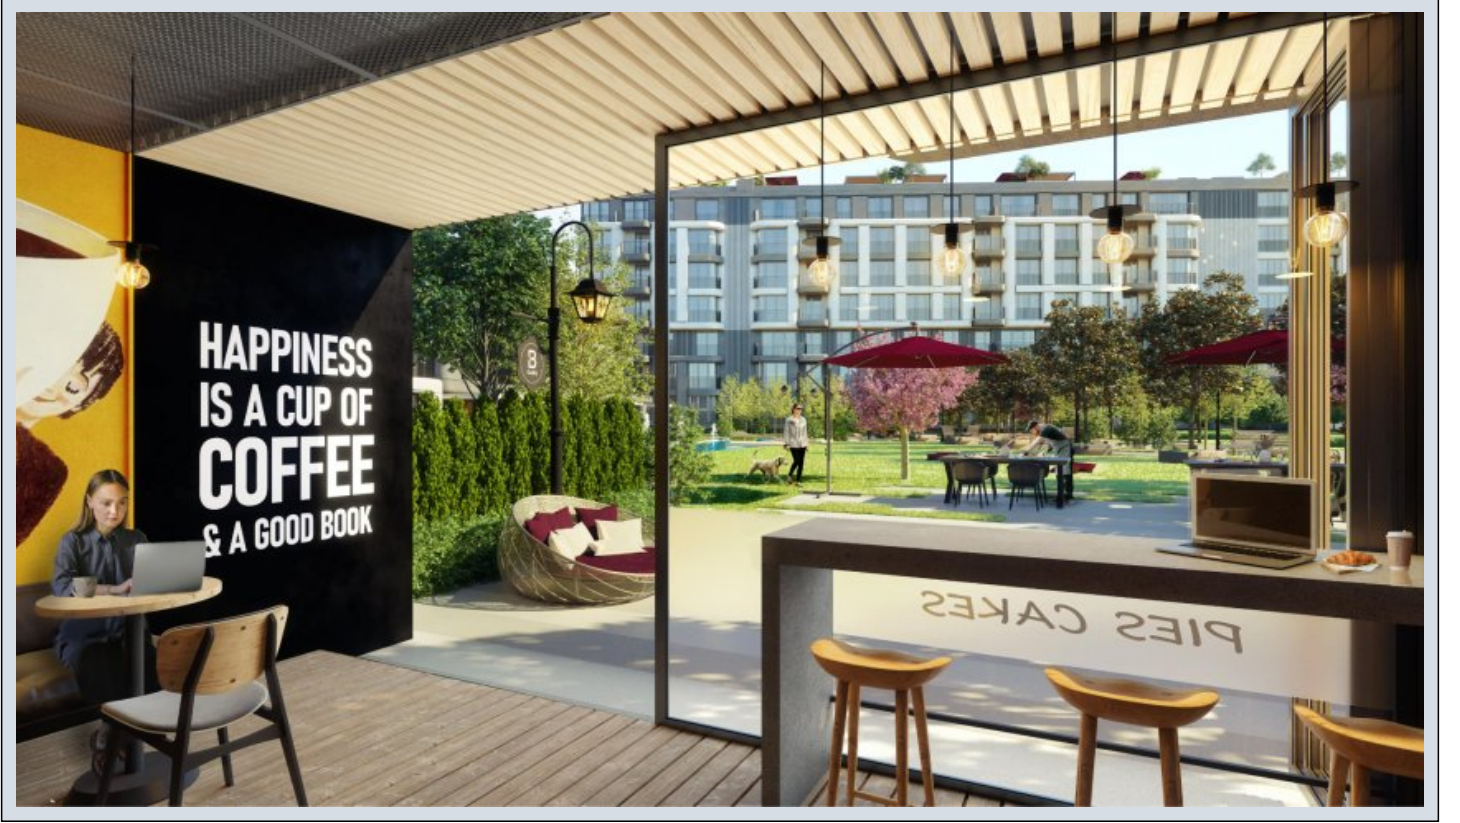

SİNPAŞ Boulevard Sefaköy - 1+1 İstanbul / Küçükçekmece

Satılır - Mənzil 10,567,000 TL | 50 m2 İstanbul / Küçükçekmece

- Otaqların Sayı : 1
Qonaq Otaqlarının Sayı : 1
Vanna Otaqlarının Sayı : 1
Obyektin Növü : Mənzil
Obyektin Vəziyyəti : Yeni
İstifadə Statusu : Boş
İsitmə : Mərkəzi İstilik Sistemi (Fərdi İstehlak Sayğacı ilə)
İstilik Növü : Təbii Qaz