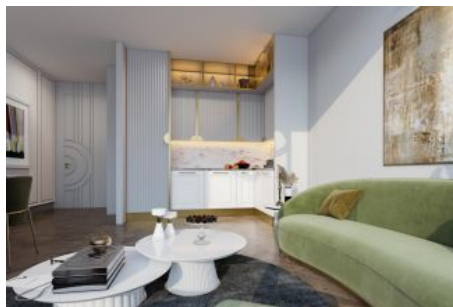

Advert No:f-494589-1152