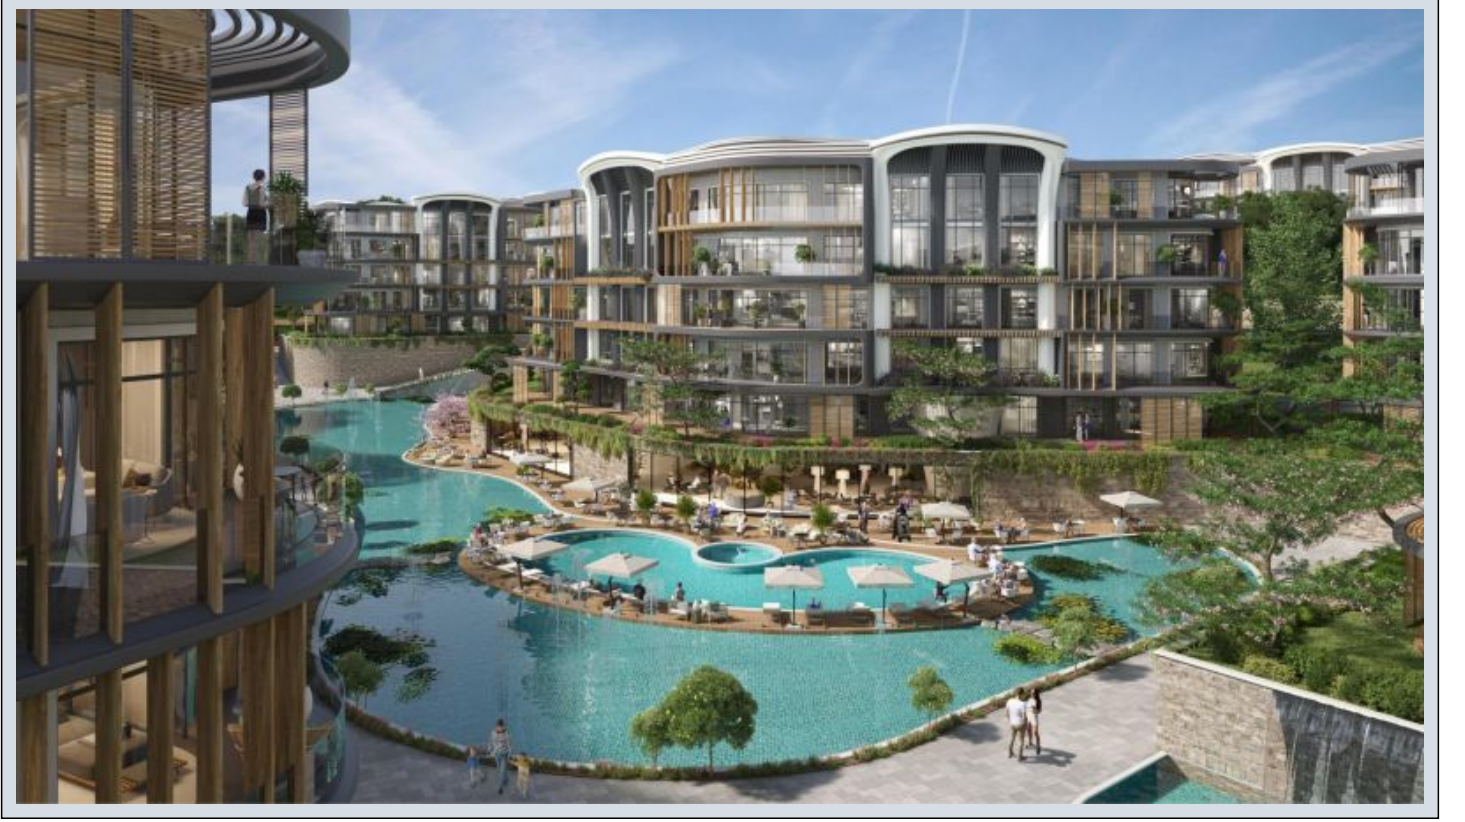

## Zeray Dilasa Orman - 4+1 Garden Duplex Kocaeli / Başiskele

Satılır - Mənzil 375,000 \$ | 261 m2 Kocaeli / Başiskele

Otaqların Sayı : 4  
Qonaq Otaqlarının Sayı : 1  
Vanna Otaqlarının Sayı : 1  
Obyektin Növü : Bağçalı Dupleks  
Obyektin Vəziyyəti : Yeni  
İstifadə Statusu : Boş