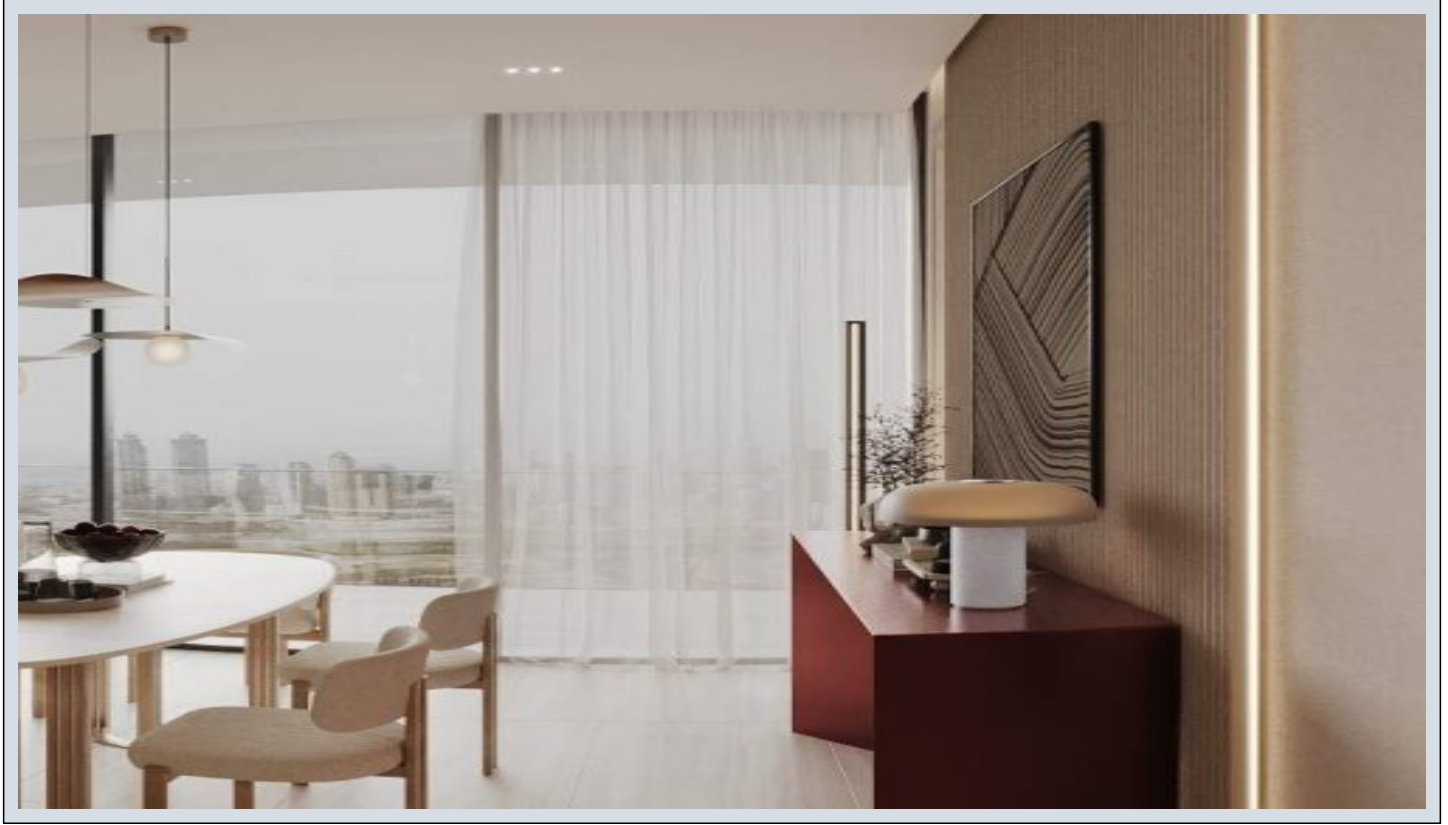

Ruby by Binghatti - Studio Dubai / Jumeirah Village Circle

Satılır - Mənzil 189,000 \$ | 34 m2 Dubai / Jumeirah Village Circle

Otaqların Sayı : 1
Vanna Otaqlarının Sayı : 1
Obyektin Növü : Studio - Mənzil
Obyektin Vəziyyəti : Yeni
İstifadə Statusu : Boş
İsitmə : Kondisioner