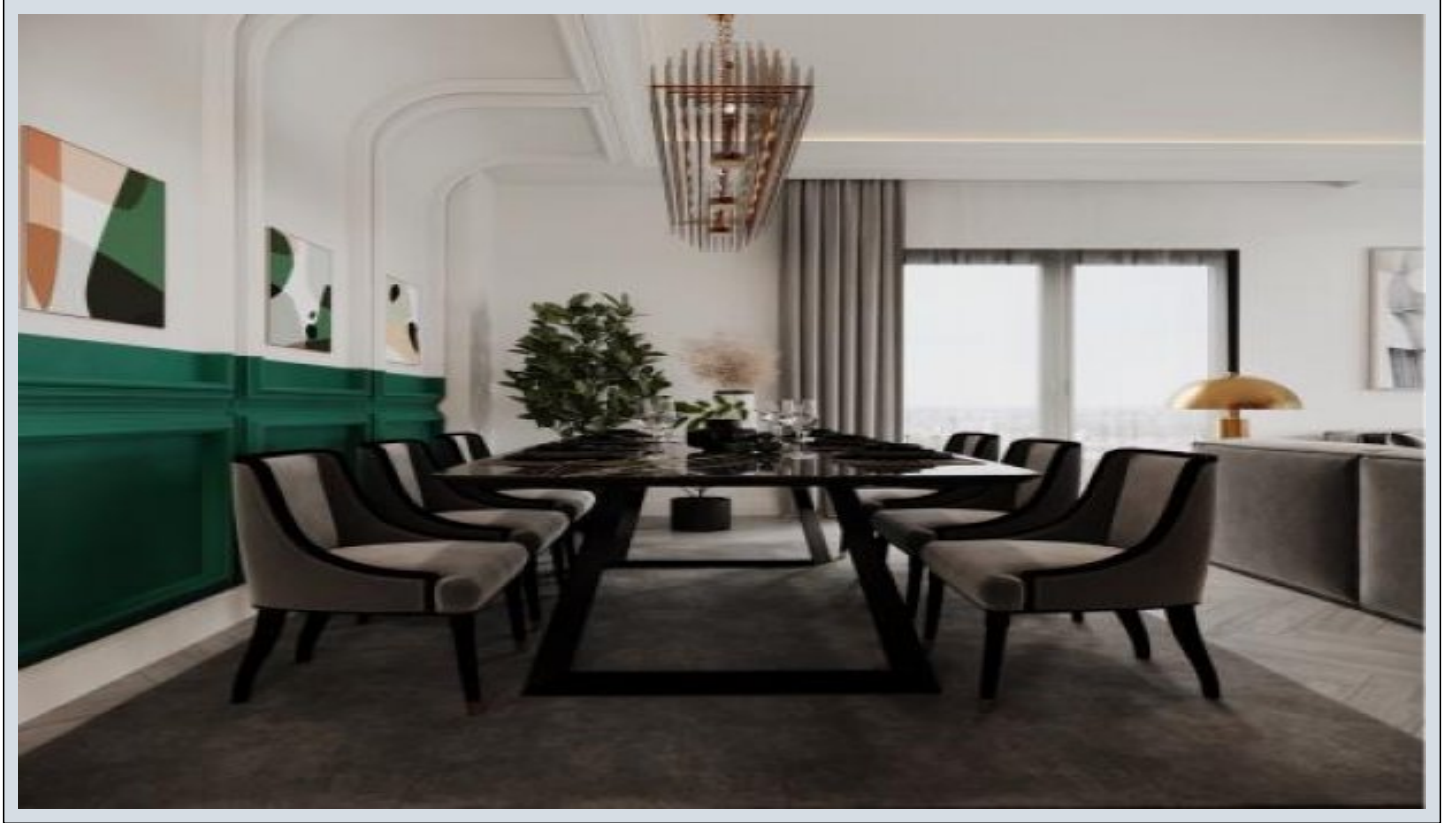

## Dora Hill 2 - 4+1 Garden Duplex Kocaeli / İzmit

Satılır - Mənzil 429,000 \$ | 264 m2 Kocaeli / İzmit

Otaqların Sayı : 4  
Qonaq Otaqlarının Sayı : 1  
Vanna Otaqlarının Sayı : 2  
Obyektin Növü : Bağçalı Dupleks  
Obyektin Vəziyyəti : Yeni  
İstifadə Statusu : Boş  
İsitmə : Mərkəzi İstilik Sistemi (Fərdi İstehlak Sayğacı ilə)