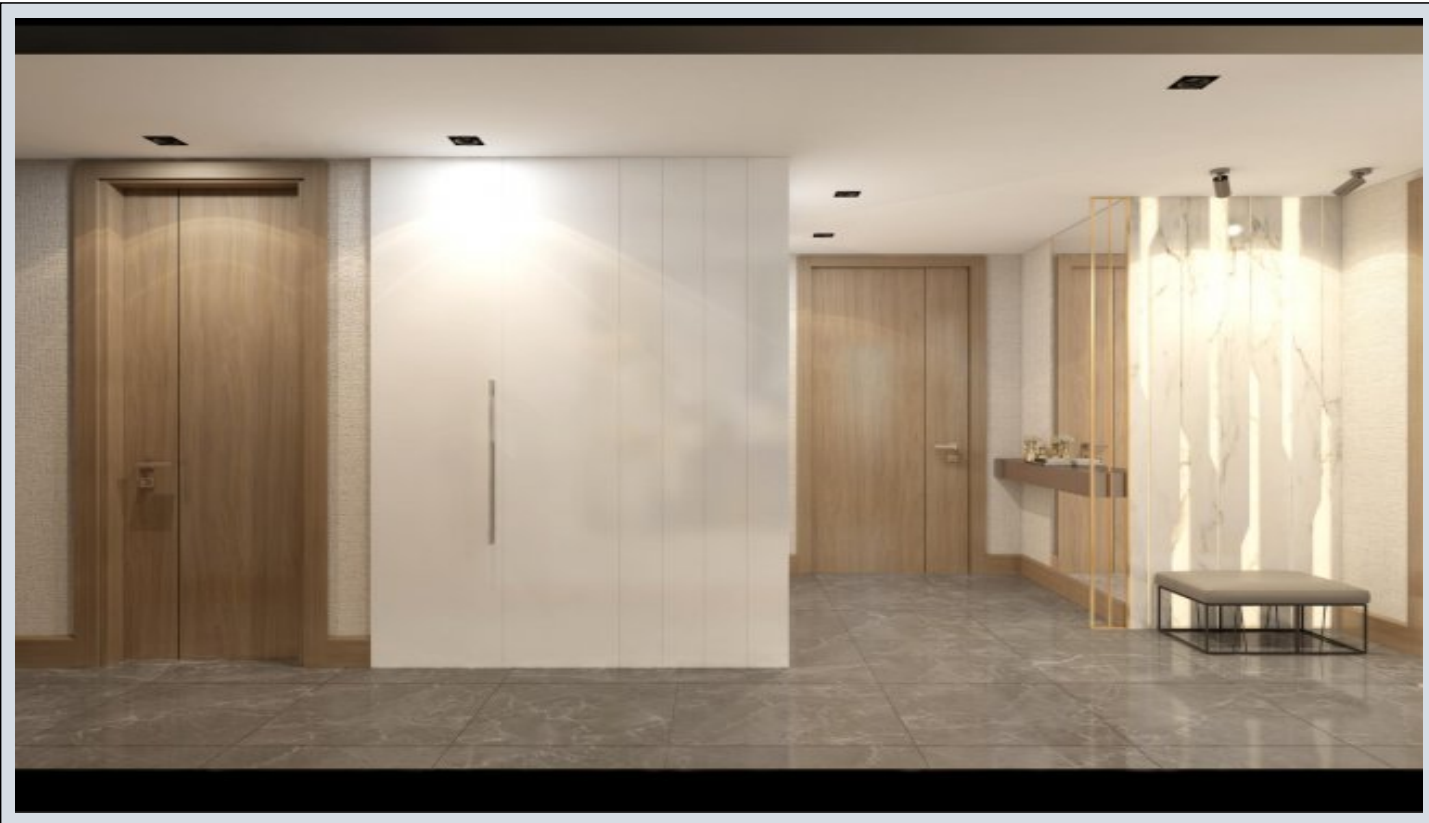

## Self Istanbul - 4+1 Istanbul / Beylikdüzü

Satılır - Mənzil 380,000 \$ | 222 m2 Istanbul / Beylikdüzü

Otaqların Sayı : 4  
Qonaq Otaqlarının Sayı : 1  
Vanna Otaqlarının Sayı : 2  
Obyektin Növü : Mənzil  
Obyektin Vəziyyəti : Yeni  
İstifadə Statusu : Boş  
İsitmə : Mərkəzi İstilik Sistemi (Fərdi İstehlak Sayğacı ilə)