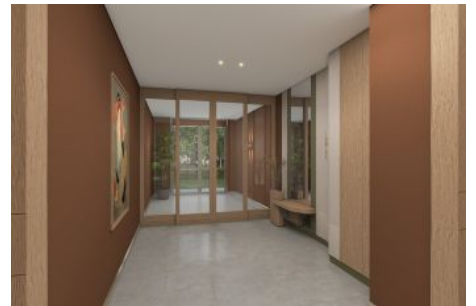

Büyükcəmece /

Büyükcəmece

34528 , İstanbul

Advert No:f-494589-1250

Advert No:f-494589-1250

**G BLOK / 2.KAT 1+1**

**NO: 29**

1+1	NET
1. SALON+MUTFAK	25,72 m <sup>2</sup>
2. ANTRE	2,69 m <sup>2</sup>
3. YATAK ODASI	13,31 m <sup>2</sup>
4. GİYİME ODASI	4,68 m <sup>2</sup>
5. BANYO	3,33 m <sup>2</sup>
6. WC	2,04 m <sup>2</sup>
7. ÇAMAŞIR ODASI/DOLABI	1,28 m <sup>2</sup>
<b>KAPALI NET ALAN</b>	<b>53,05 m<sup>2</sup></b>
<b>BALKON</b>	<b>4,80 m<sup>2</sup></b>
<b>SATIŞA ESAS BRÜT ALAN</b>	<b>80,43 m<sup>2</sup></b>
<b>DEPO TAHSİS</b>	<b>5,21 m<sup>2</sup></b>
<b>BRÜT KULLANIM ALAN</b>	<b>85,64 m<sup>2</sup></b>