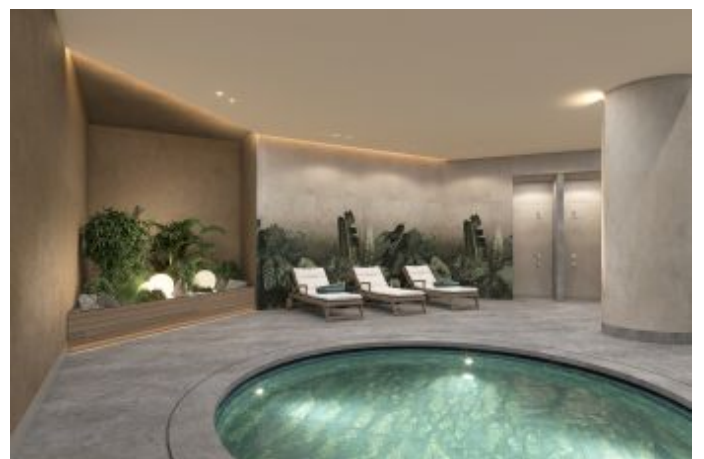

Büyükcəmece /

Büyükcəmece

34528 , İstanbul

Advert No:f-494589-1250

Advert No:f-494589-1250

**G BLOK / 2.KAT 1+1**

**NO: 29**

1+1	NET
1. SALON+MUTFAK	25,72 m <sup>2</sup>
2. ANTRE	2,69 m <sup>2</sup>
3. YATAK ODASI	13,31 m <sup>2</sup>
4. GİYİME ODASI	4,68 m <sup>2</sup>
5. BANYO	3,33 m <sup>2</sup>
6. WC	2,04 m <sup>2</sup>
7. ÇAMAŞIR ODASI/DOLABI	1,28 m <sup>2</sup>