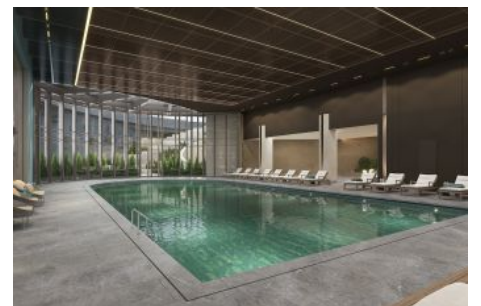

Elan Nömrəsi: f-494589-1251