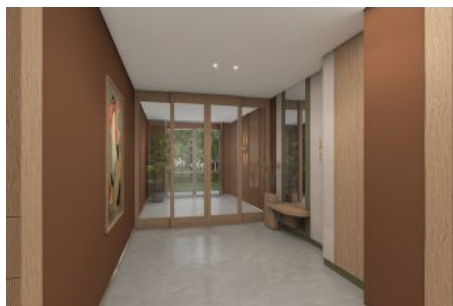

Elan Nömrəsi: f-494589-1251