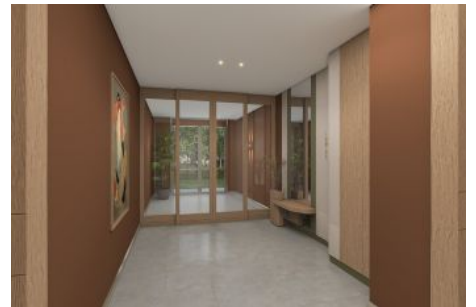

Büyükcəmece /

Büyükcəmece

34528 , İstanbul

Advert No:f-494589-1252

Advert No:f-494589-1252

G BLOK / 3.KAT 3+1 (C)

NO: 41

3+1	NET
1. SALON	35,05 m ²
2. MUTFAK	12,63 m ²
3. ANTRÉ	7,05 m ²
4. KORİDÖR	4,99 m ²
5. EBVEYN YATAK ODASI	21,49 m ²
6. GİYİME ODASI	4,38 m ²
7. YATAK ODASI 1	12,92 m ²
8. YATAK ODASI 2	13,83 m ²
9. EBVEYN BANYO	4,28 m ²
10. BANYO	3,67 m ²
11. ÇAMAŞIR ODASI/DOLABI	0,94 m ²
KAPALI NET ALAN	121,03 m²
BALKON	17,16 m²
SATIŞA ESAS BRÜT ALAN	188,29 m²
DEPO TAHSİS	5,41 m²
BRÜT KULLANIM ALAN	193,70 m²