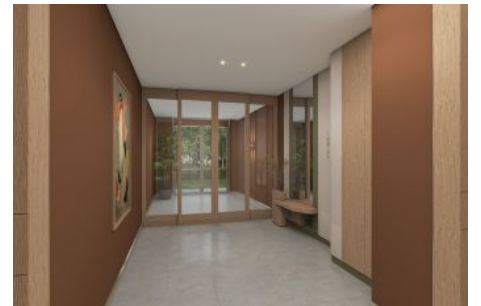

Advert No:f-494589-1252