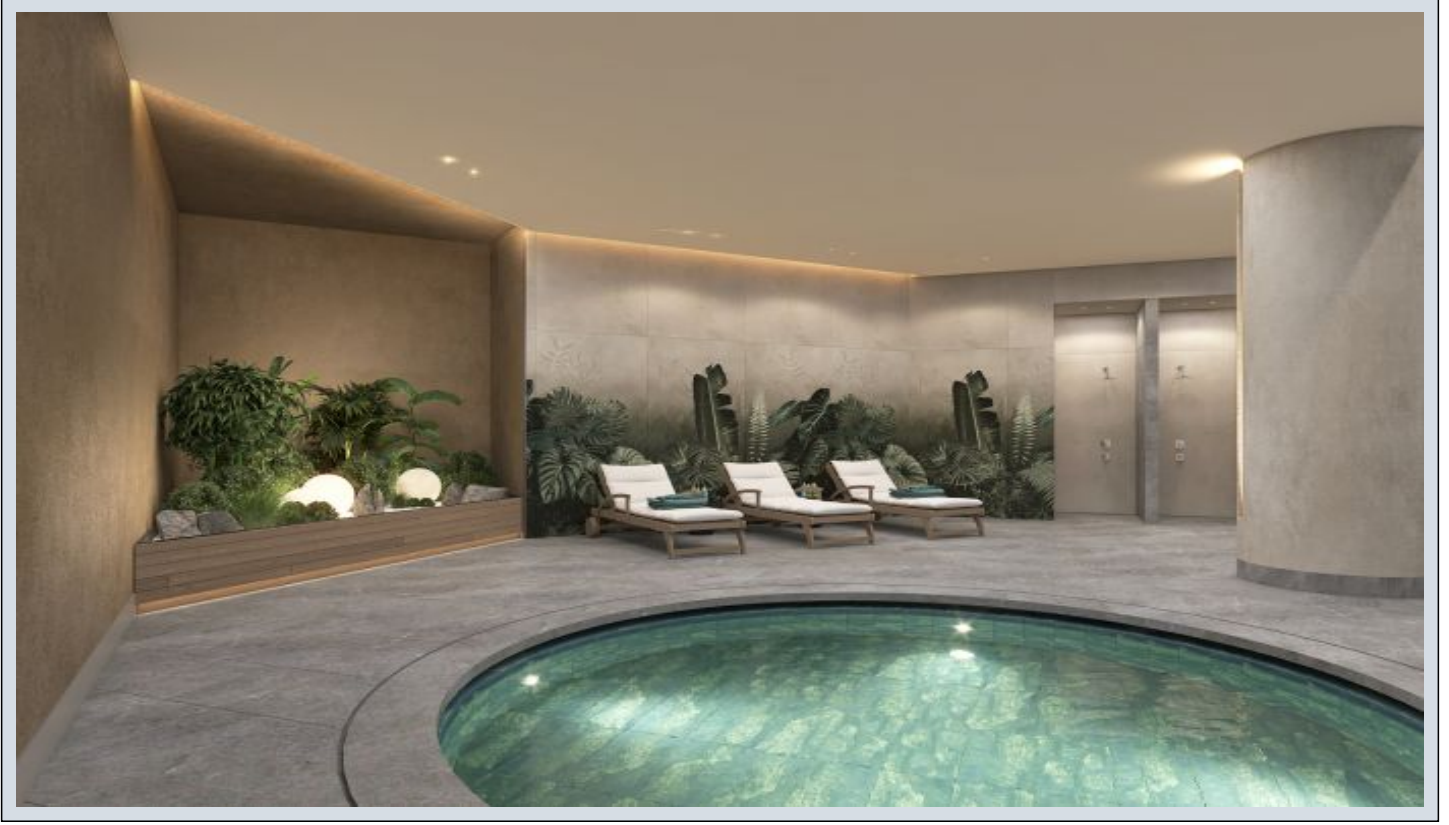

Advert No:f-494589-1253

Next Level Kemer - 4.5+1 İstanbul / Eyüp

Satılır - Mənzil 58,595,000 TL | 229 m2 İstanbul / Eyüp

Otaqların Sayı : 4
Qonaq Otaqlarının Sayı : 2
Vanna Otaqlarının Sayı : 3
Obyektin Növü : Mənzil
Obyektin Vəziyyəti : Yeni
İstifadə Statusu : Boş