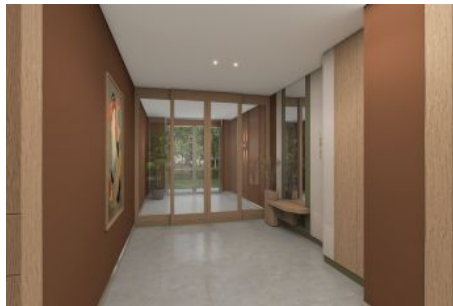

Advert No:f-494589-1253