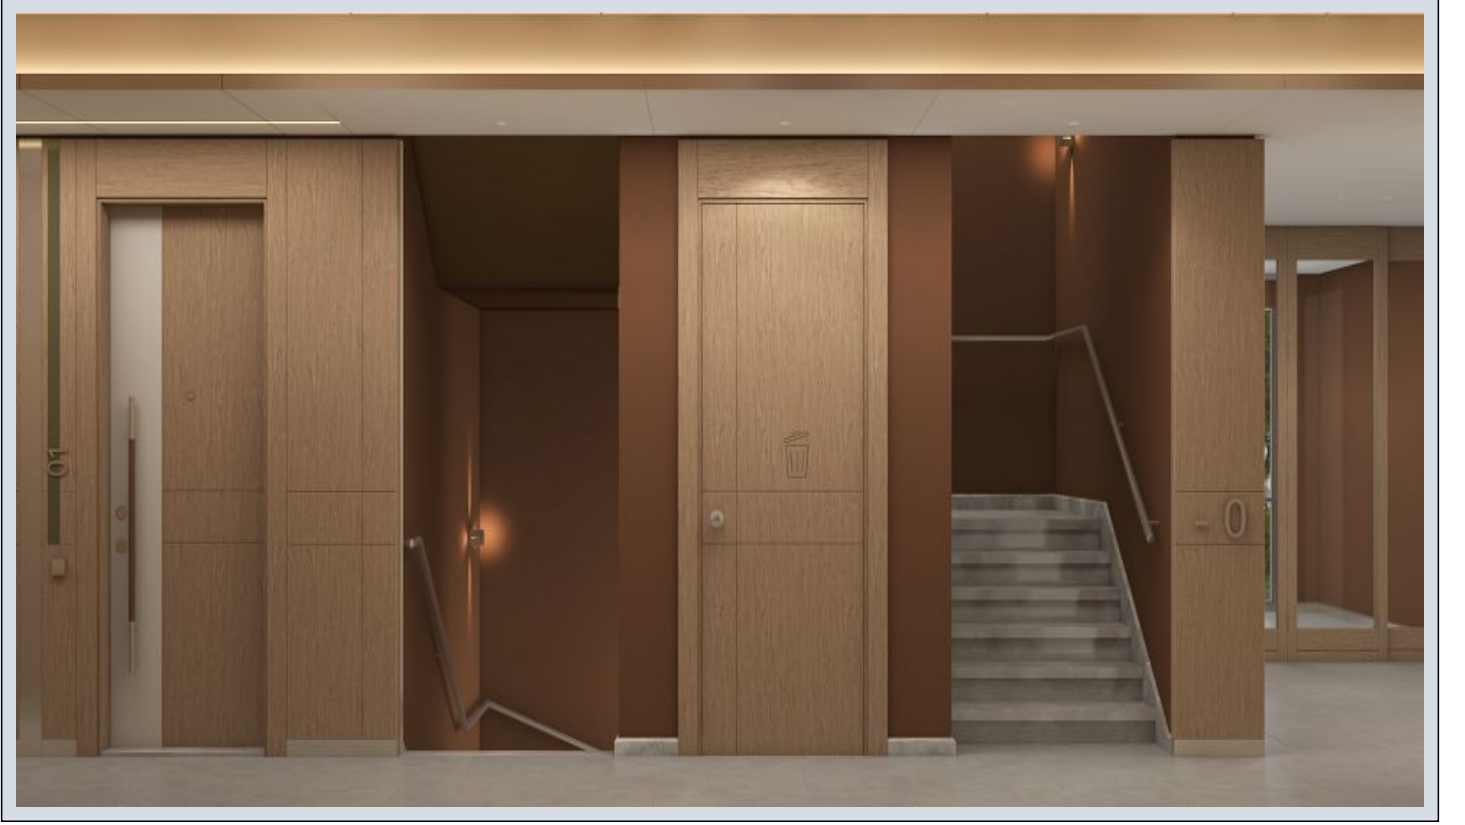

Next Level Kemer - 2.5+1 İstanbul / Eyüp

Satılır - Mənzil 35,454,000 TL | 140 m2 İstanbul / Eyüp

Otaqların Sayı : 2
Qonaq Otaqlarının Sayı : 2
Vanna Otaqlarının Sayı : 2
Obyektin Növü : Mənzil
Obyektin Vəziyyəti : Yeni
İstifadə Statusu : Boş

Büyükcəkmece /

Büyükcəkmece

34528 , İstanbul

Advert No:f-494589-1254

Advert No:f-494589-1254

B BLOK / 1.KAT 2,5+1 (C1)

NO: 15

2,5+1	NET
1. SALON	34,74 m ²
2. ANTRE	8,46 m ²
3. KORİDOR	5,26 m ²
4. MUTFAK	13,81 m ²
5. EBEVEYN YATAK ODASI	13,65 m ²
6. GİYİME ODASI	3,86 m ²
7. YATAK ODASI	12,12 m ²
8. ÇALIŞMA ODASI	8,33 m ²
9. EBEVEYN BANYO	3,25 m ²
10. BANYO	3,63 m ²
11. ÇAMAŞIR ODASI/DOLABI	0,82 m ²
KAPALI NET ALAN	107,93 m²
BALKON	11,89 m²
SATIŞA ESAS BRÜT ALAN	156,02 m²
DEPO TAHSİS	5,97 m²
BRÜT KULLANIM ALAN	161,99 m²