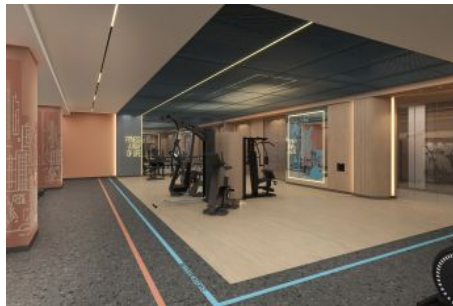

Advert No:f-494589-1255