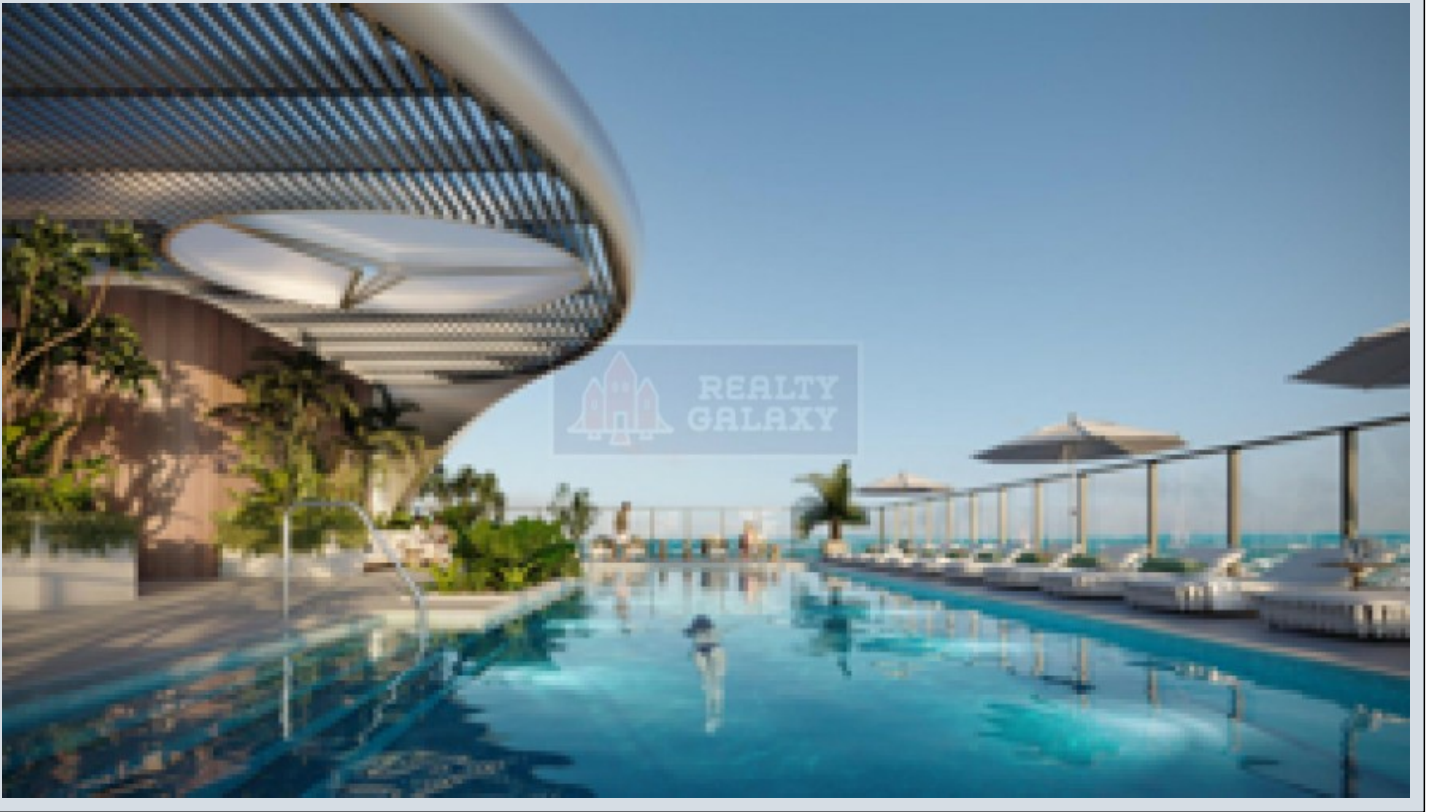

Advert No:f-494589-1291

Mercedes-Benz Places - Mercedes-Benz Places Dubai / Meydan

Satılır - Mənzil 1 \$ | 165 m2 Dubai / Meydan

İsmail Can

Phone +90 542-811 80 80

Mobile Phone +90 542-811
80 80

REALTY GALAXY