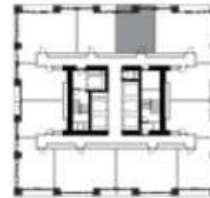

Advert No:f-494589-900

Advert No:f-494589-900

Advert No:f-494589-900

1+1 TİP 3 A BLOK

A-277	
MAHAL	NET ALAN
1 YATAK ODASI	13.61 m ²
2 BANYO	3.75 m ²
3 SALON + MUTFAK	23.80 m ²
4 ANTRE	3.85 m ²
5 BALKON	2.04 m ²
6 FR. BALKON	0.51 m ²
DEPO	3.15 m ²
NET ALAN : 47.55 m ²	
BRÜT ALAN : 54.24 m ²	
TOPLAM BRÜT ALAN : 61.59 m ²	

Daire : A-277
 Blok : A Blok
 Daire Tipi : 1+1 TİP 3
 Kat No : 11

1+1 TİP 5 A BLOK

A-270		Daire : A-270	
MAHAL	NET ALAN	Blok : A Blok	Daire Tipi : 1+1 TİP 5
1 BANYO	3.75 m ²	DAİRE NO : 11	
2 ANTRE	1.26 m ²		
3 SALON + MUTFAK	12.22 m ²		
4 YODAN	12.22 m ²		
5 BALKON	2.14 m ²		
6 FR. BALKON	1.26 m ²		
7 FR. BALKON	3.41 m ²		
DEPO	3.88 m ²		
NET ALAN : 32.74 m ²			
BRÜT ALAN : 35.87 m ²			
TOPLAM BRÜT ALAN : 37.77 m ²			