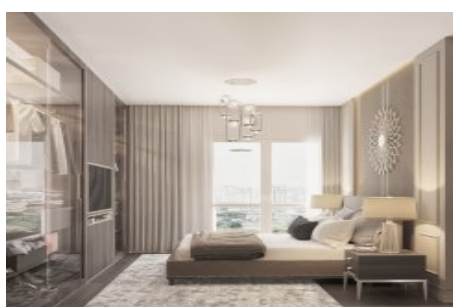

Advert No:f-494589-952

Advert No:f-494589-952

Advert No:f-494589-952

1+1 A TİPİ TERAS KAT PLANI A-C BLOK

1 Oturma Odası	2,00 m ²
2 Salon - Mutfak	21,32 m ²
3 Yatak Odası	12,97 m ²
4 Banyo	3,00 m ²
5 Balkon	2,50 m ²