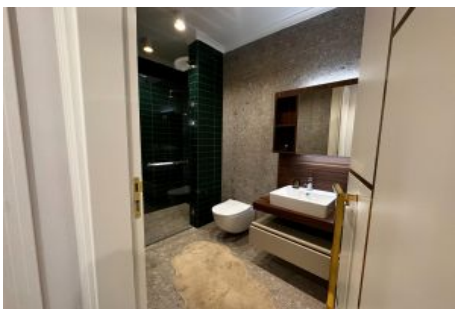

Advert No:f-494589-1140