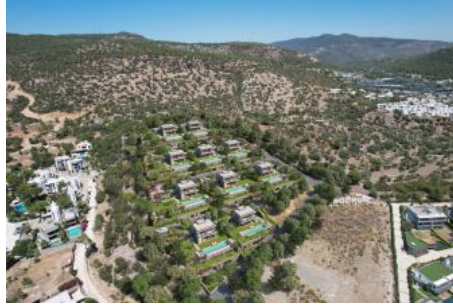

f:494589-1177 نال عال م قر