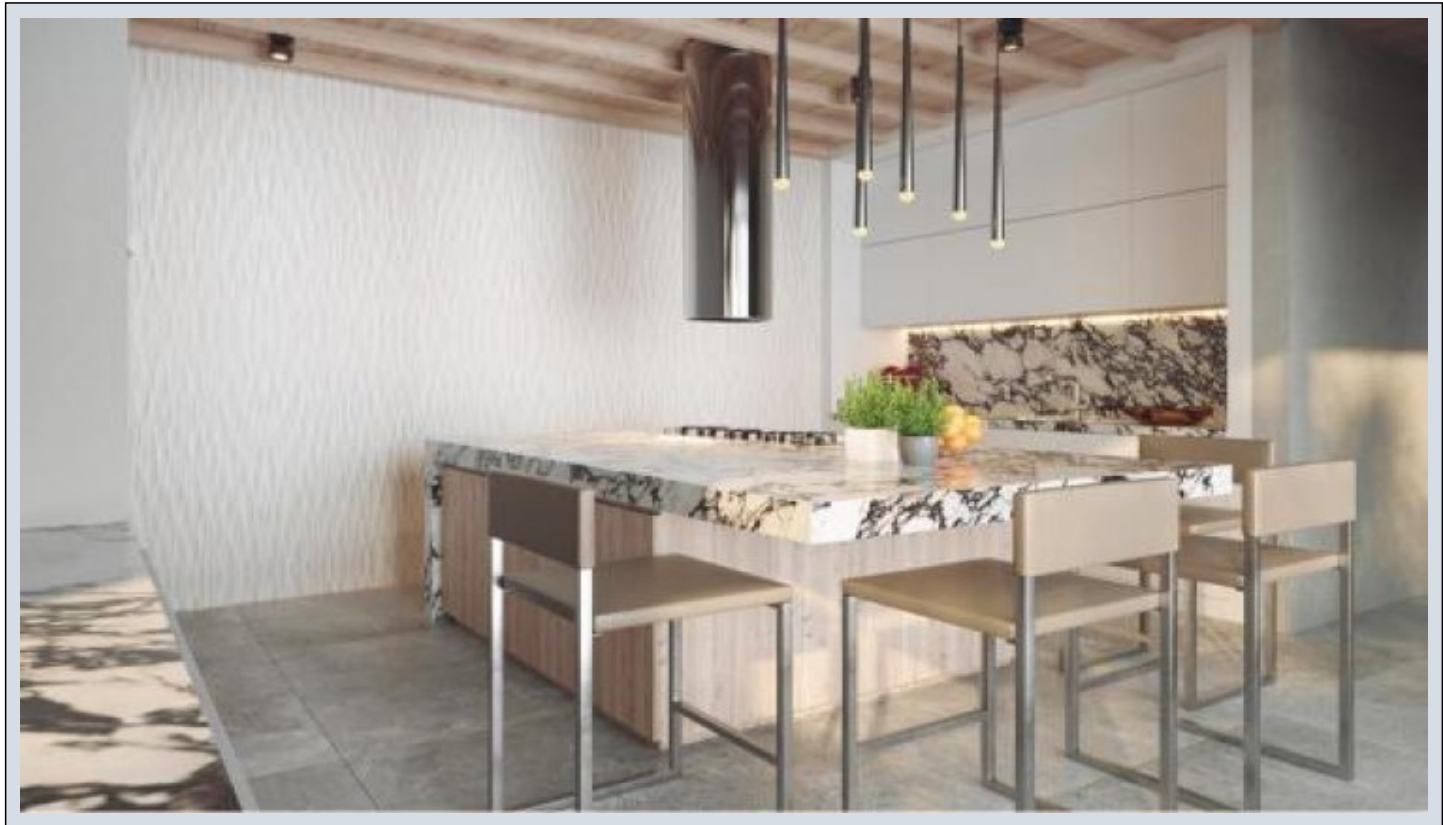

Elysium Miramar Pera - Villa Muğla / Bodrum

For Sale - Villa 2,450,000 € | 880 m2 Muğla / Bodrum

İsmail Can

+90 542-811 80 80 فتاه

+90 542-811 80 80 لاولال مقرر
80

REALTY GALAXY

+90 542-811 80 80 فتاه

+90 533-382 39 لاولال مقرر
79

+90 212-855 74 75 س كاف

Yavuz Sultan Selim Bulvarı

Büyüçkeçmece /

Büyüçkeçmece

34528 , İstanbul