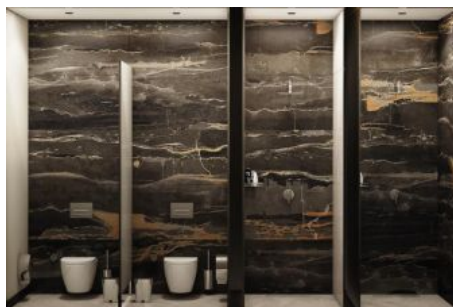

İlan No:f-494589-1247