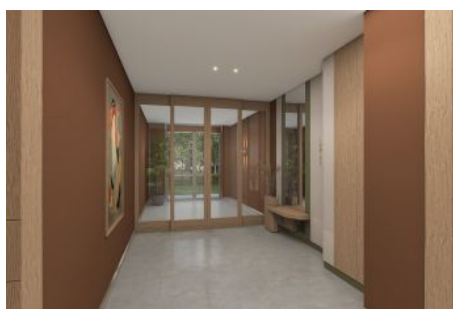

Advert No:f-494589-1250

**G BLOK / 2.KAT 1+1**

**NO: 29**

1+1	NET
1. SALON+MUTFAK	25,72 m <sup>2</sup>
2. ANTRE	2,69 m <sup>2</sup>
3. YATAK ODASI	13,31 m <sup>2</sup>
4. GİYİME ODASI	4,68 m <sup>2</sup>
5. BANYO	3,33 m <sup>2</sup>
6. WC	2,04 m <sup>2</sup>
7. ÇAMAŞIR ODASI/DOLABI	1,28 m <sup>2</sup>
<b>KAPALI NET ALAN</b>	<b>53,05 m<sup>2</sup></b>
<b>BALKON</b>	<b>4,80 m<sup>2</sup></b>
<b>SATIŞA ESAS BRÜT ALAN</b>	<b>80,43 m<sup>2</sup></b>
<b>DEPO TAHSİS</b>	<b>5,21 m<sup>2</sup></b>
<b>BRÜT KULLANIM ALAN</b>	<b>85,64 m<sup>2</sup></b>