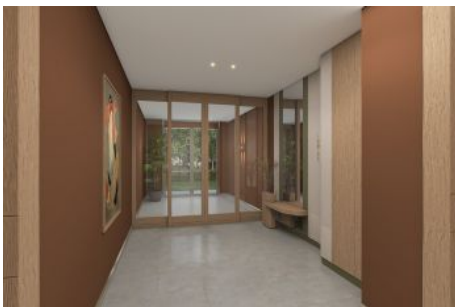

Advert No:f-494589-1250

**G BLOK / 2.KAT 1+1**

**NO: 29**

1+1	NET
1. SALON+MUTFAK	25,72 m <sup>2</sup>
2. ANTRE	2,69 m <sup>2</sup>
3. YATAK ODASI	13,31 m <sup>2</sup>
4. GYİNME ODASI	4,68 m <sup>2</sup>
5. BANYO	3,33 m <sup>2</sup>
6. WC	2,04 m <sup>2</sup>
7. ÇAMAŞIR ODASI/DOLABI	1,28 m <sup>2</sup>
<b>KAPALI NET ALAN</b>	<b>53,05 m<sup>2</sup></b>
<b>BALKON</b>	<b>4,80 m<sup>2</sup></b>
<b>SATIŞA ESAS BRÜT ALAN</b>	<b>80,43 m<sup>2</sup></b>
<b>DEPO TAHSİS</b>	<b>5,21 m<sup>2</sup></b>
<b>BRÜT KULLANIM ALAN</b>	<b>85,64 m<sup>2</sup></b>