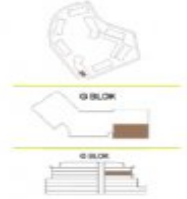

Tüm görsel çizimler konut ve bilgi amaçlıdır. Pasifik GYO projede gerekli gördüğü değişiklik yapabilir.