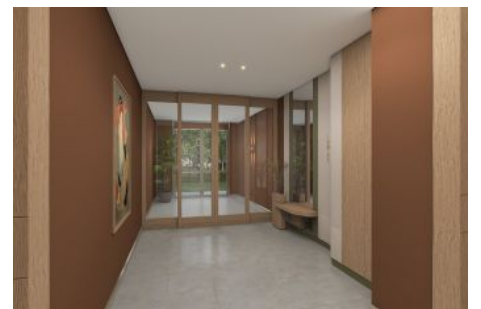

Advert No:f-494589-1253