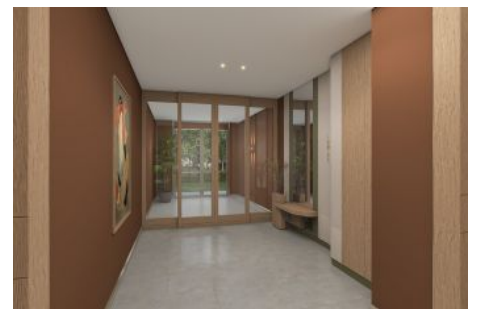

Advert No:f-494589-1253