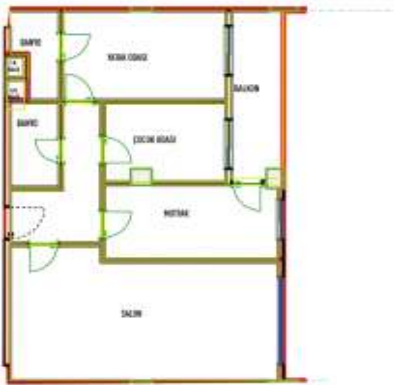

Bag. Böl. No:	B-07
3+1	B BLOK 11. NORMAL KAT
Satışa Esas Daire Brüt Alanı : 137,06