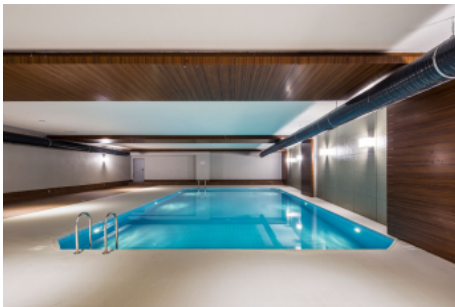

Advert No:f-494589-907