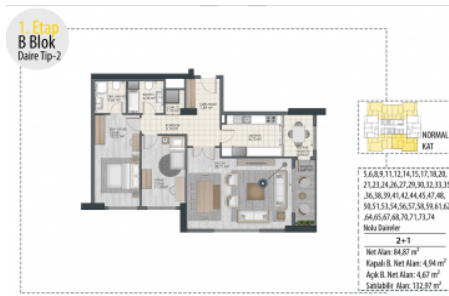

Advert No:f-494589-907

1. Etap B Blok Daire Tip-2B

ZEMİN
KAT

3 Nolu Daire

2+1

Net Alan: 85,05 m²Kapalı B. Net Alan: 4,56 m²Teras Net Alan: 4,87 m²

Bahçe Net Alan: 20,31

Satılabilir Alan: 153,28 m²

Advert No:f-494589-907

2. Etap
A Blok
Daire Tip-2

13,24,35,46,57,68,79,90, 101
Nolu Daireler

2+1

Net Alan: 78,40 m²

Kapalı B. Net Alan: 4,12 m²

Açık B. Net Alan: 6,52 m²

Satılabilir Alan: 130,38 m²

1. Etap
B Blok
Daire Tip-28

3 Nolu Daire

2+1

Net Alan: 85,05 m²

Kapalı B. Net Alan: 4,56 m²

Teras Net Alan: 4,87 m²

Buhye Net Alan: 20,31

Satılabilir Alan: 153,28 m²