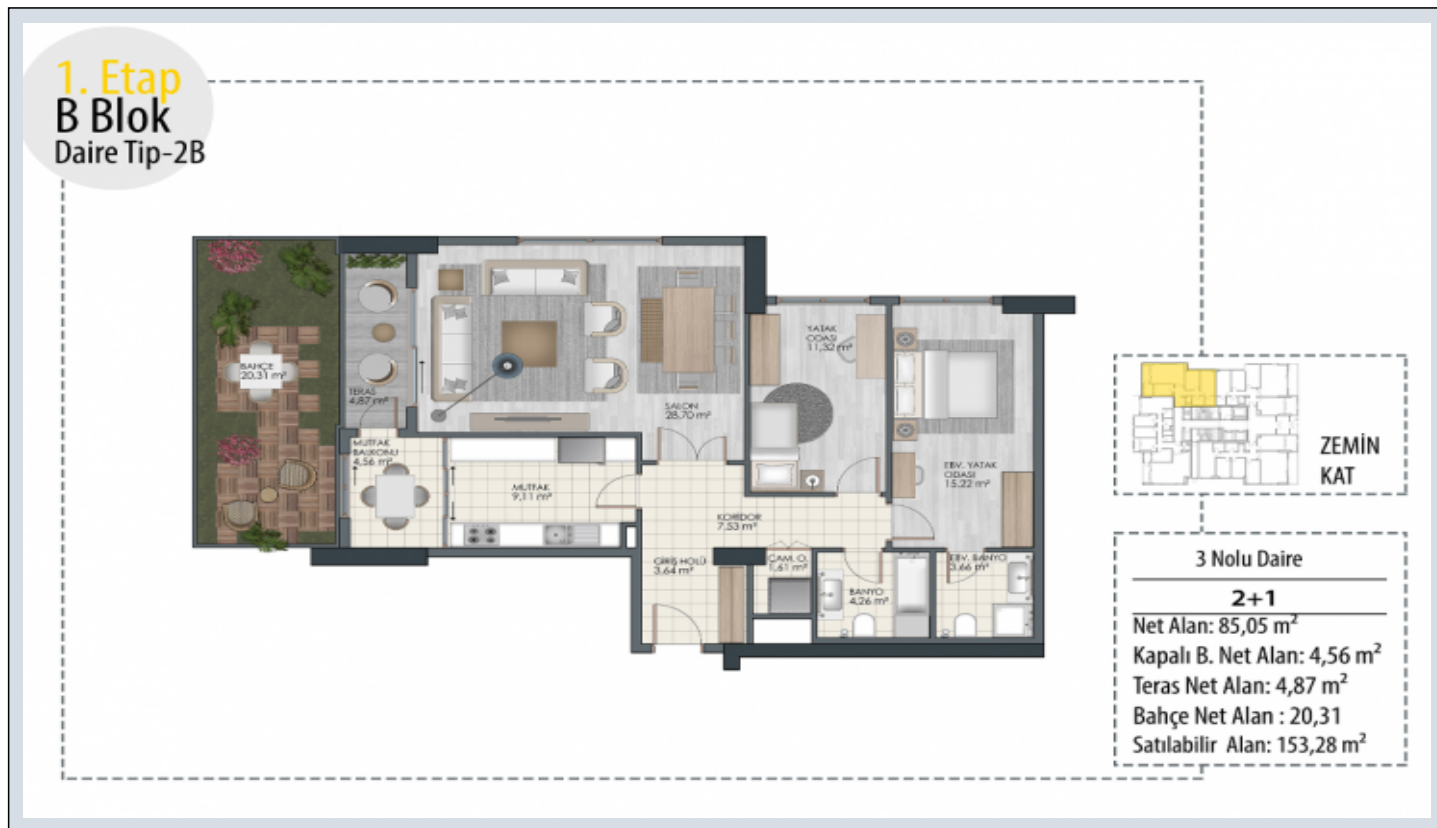

BEYAZ PARK TOPKAPI - 2+1 APARTMENT / RESIDANCE Istanbul / Fatih

Продажа - квартира 561,314 \$ | 125 m2 Istanbul / Fatih

Кол-во комнат : 2
Кол-во гостиных : 1
Кол-во ванных комнат : 2
Тип объекта : Квартира
Статус объекта : Новый(ая)
Статус использования : Пустой(ая)
Отопление : Центральное отопление
Отопление (тип) : Природный газ
Направление/сторона : Юг
Восток
Запад
Север