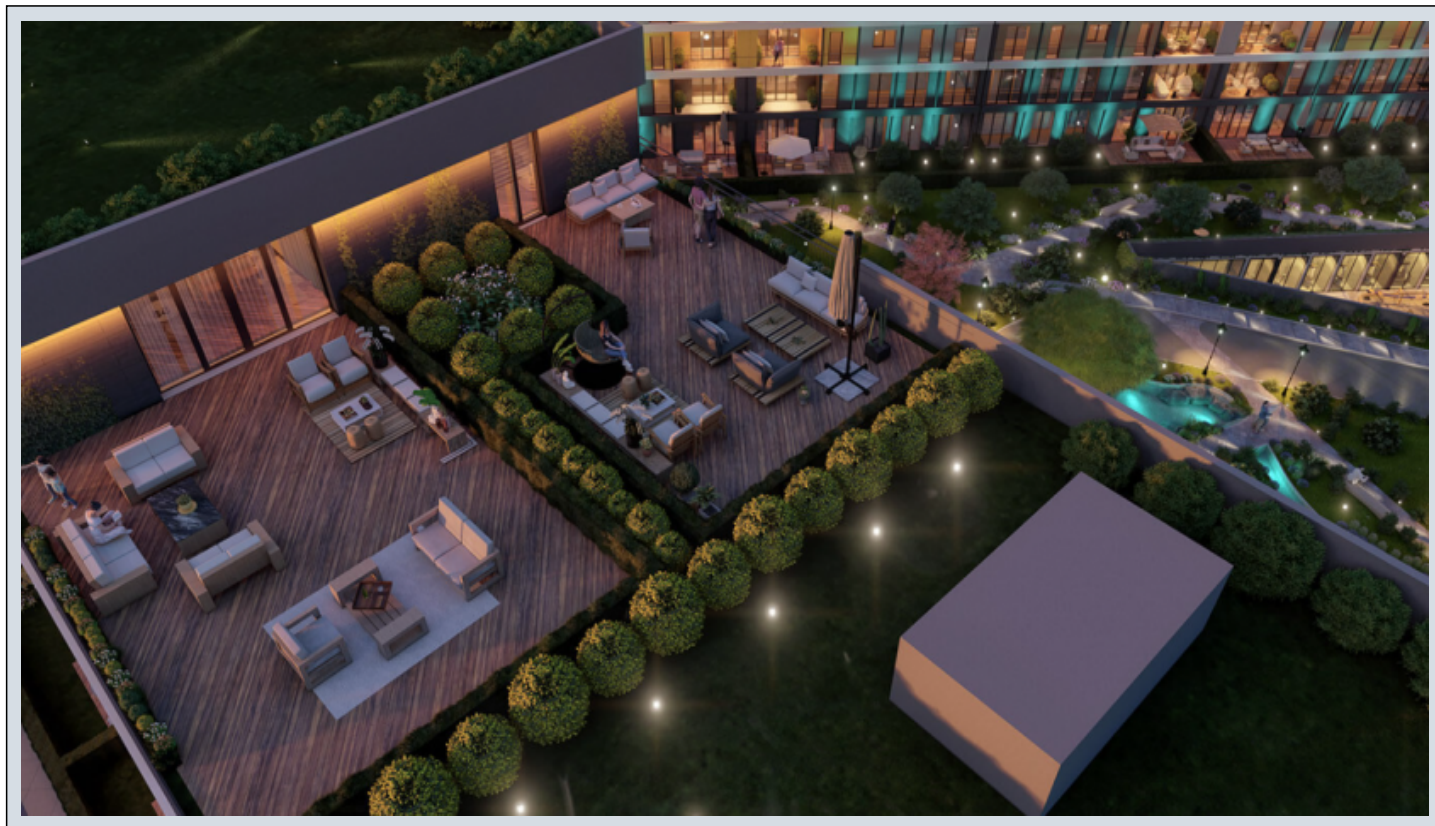

## YENİ HAYAT - 2+1 APARTMENT / RESİDANCE Istanbul / Pendik

Продажа - квартира 3,937,119 TL | 78 m2 Istanbul / Pendik

Кол-во комнат : 2  
Кол-во гостиных : 1  
Кол-во ванных комнат : 2  
Тип объекта : Квартира  
Статус объекта : Новый(ая)  
Статус использования : Пустой(ая)  
Направление/сторона : Восток  
Запад  
Север  
Число туалетов : Юг  
2