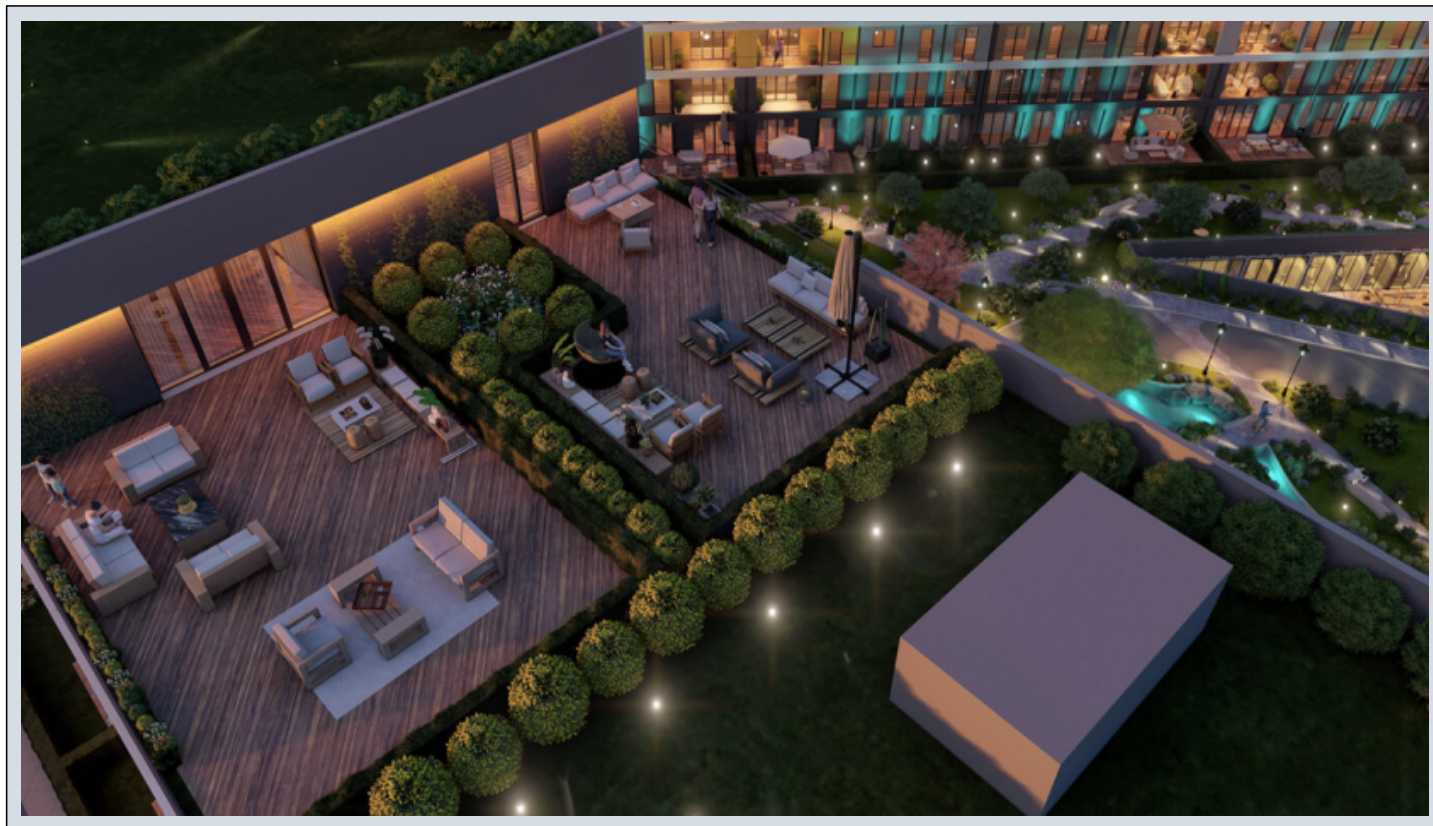

YENİ HAYAT - 2+1 APARTMENT / RESİDANCE Istanbul / Pendik

Продажа - квартира 3,937,119 TL | 78 m2 Istanbul / Pendik

Кол-во комнат : 2
Кол-во гостиных : 1
Кол-во ванных комнат : 2
Тип объекта : Квартира
Статус объекта : Новый(ая)
Статус использования : Пустой(ая)
Направление/сторона : Восток
Запад
Север
Число туалетов : Юг
2

İsmail Can

Телефон +90 542-811 80 80

Мобильный телефон +90 542-811 80 80

REALTY GALAXY

Телефон +90 542-811 80 80

Мобильный телефон +90 533-382 39 79

Факс +90 212-855 74 75

Yavuz Sultan Selim Bulvarı

Büyükcçekmece /

Büyükcçekmece

34528 , Istanbul