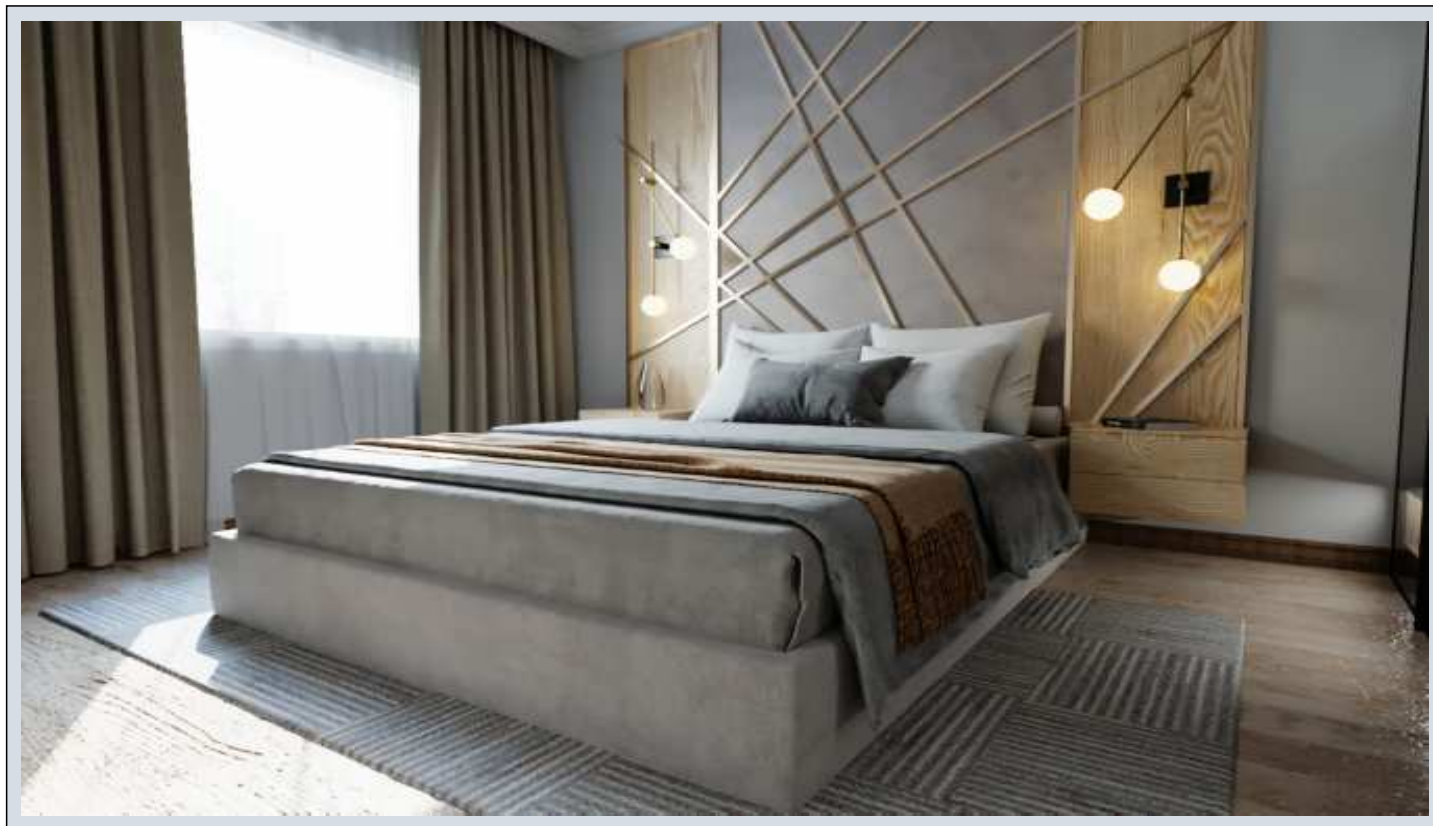

YAYLA PARK KARTAL - 1+1 APARTMENT / RESIDANCE Istanbul / Kartal

Продажа - квартира 207,000 \$ | 72 m2 Istanbul / Kartal

Кол-во комнат : 1
Кол-во гостиных : 1
Кол-во ванных комнат : 1
Тип объекта : Квартира
Статус объекта : Новый(ая)
Статус использования : Пустой(ая)
Отопление : Центральное отопление
Отопление (тип) : Природный газ
Направление/сторона : Юг
Запад
Север
Восток