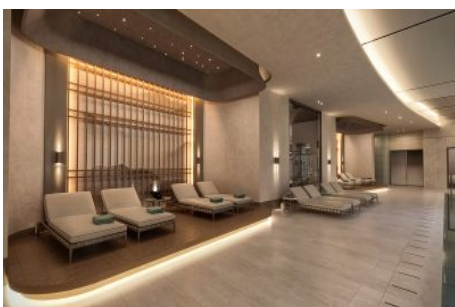

Advert No:f-494589-994