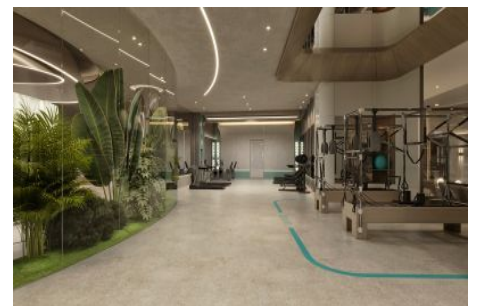

Advert No:f-494589-996