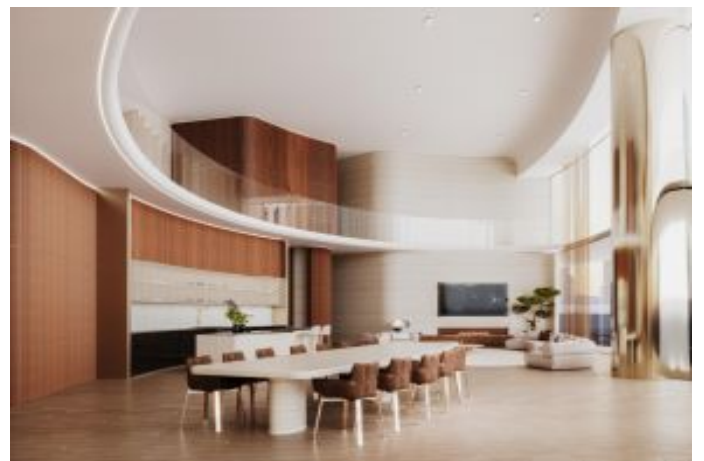

Advert No:f-494589-1015