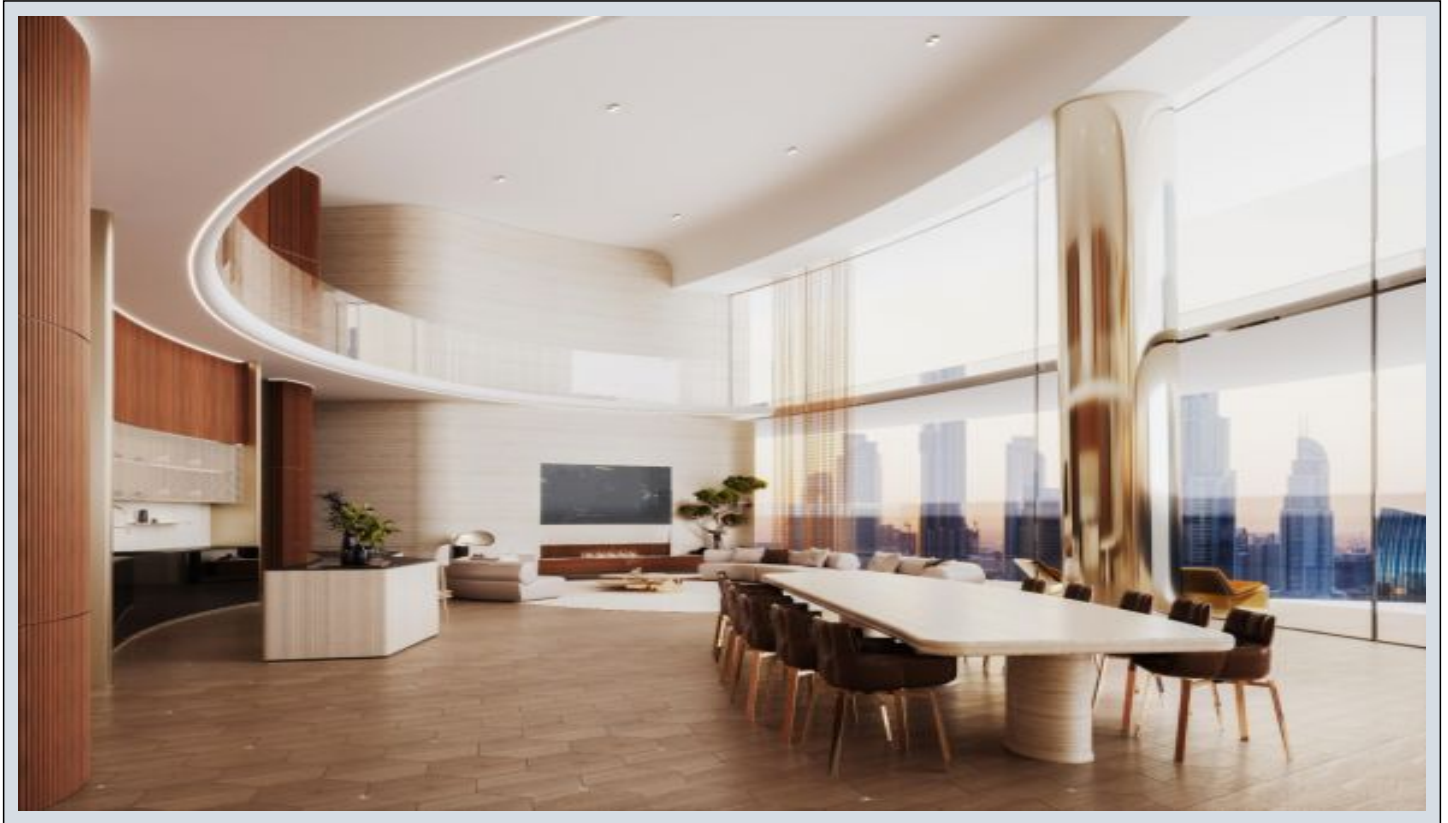

Mercedes-Benz Places by Binghatti - 2 спальни Тип 2 Dubai / Downtown Dubai

Продажа - квартира 3,894,000 \$ | 235 m2 Dubai / Downtown Dubai

Кол-во комнат : 2
Кол-во гостиных : 1
Кол-во ванных комнат : 2
Тип объекта : Квартира
Этаж : > = 21
Кол-во этажей в здании : 65