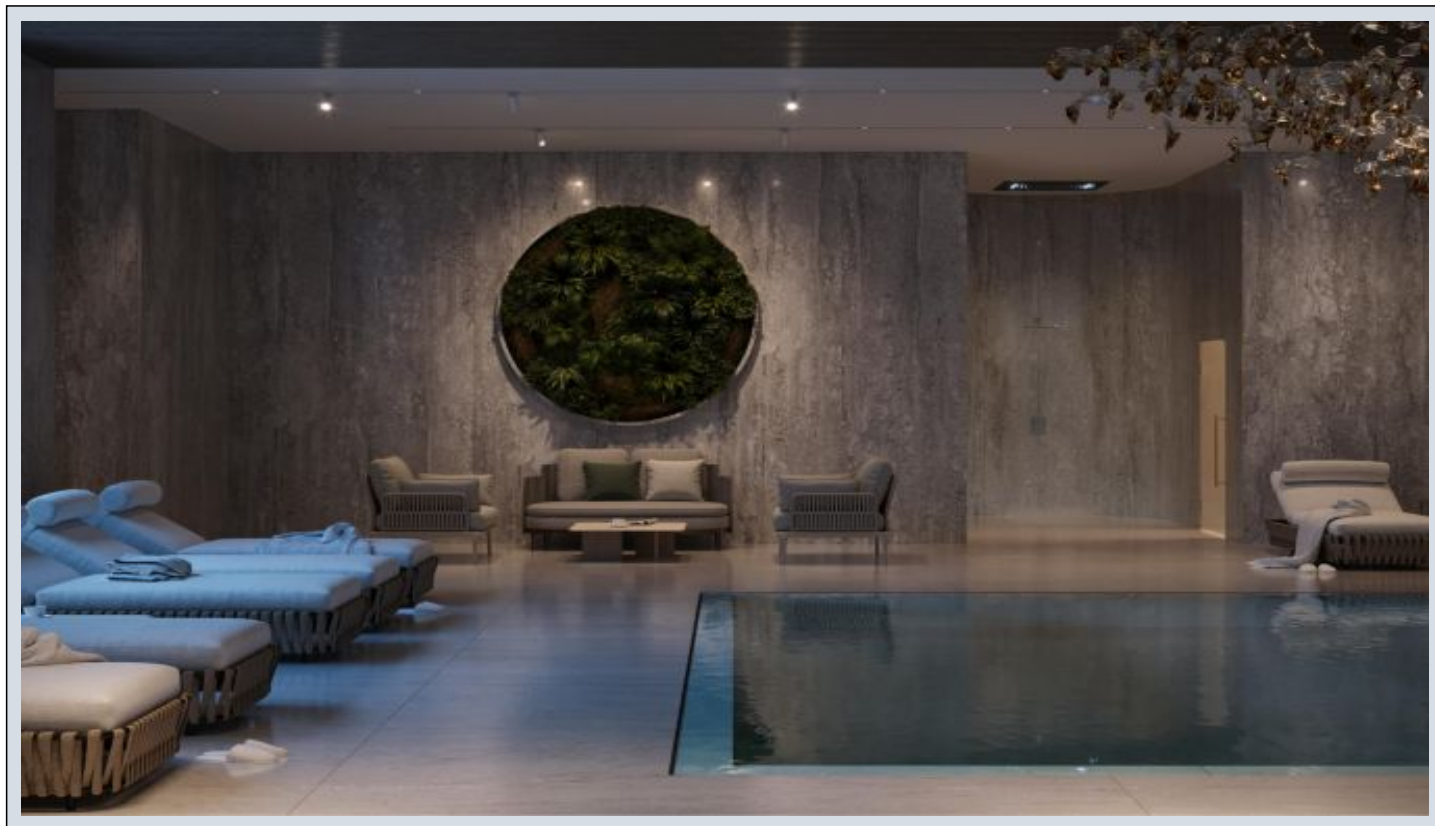

Desire Antalya - Подпльви (1+1) Antalya / Aksu

Продажа - квартира 186,900 € | 42 m2 Antalya / Aksu

İsmail Can

Phone +90 542-811 80 80

Mobile Phone +90 542-811
80 80

REALTY GALAXY

Phone +90 542-811 80 80

Mobile Phone +90 533-382
39 79