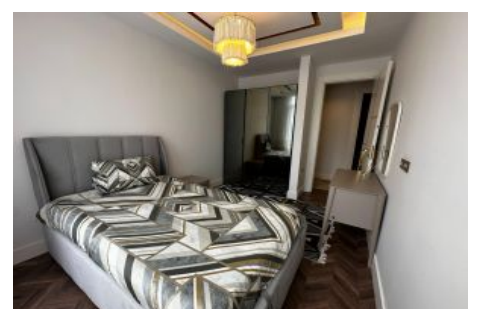

Advert No:f-494589-1138

3+1 BAHÇE DUBLEX DAİRE

1 SALON	A: 38,80 m ²
2 MUTFAK	A: 12,95 m ²
3 WC	A: 2,00 m ²
4 ANTRE	A: 3,75 m ²
5 VERANDA	A: 13,85 m ²
6 EBV. YATAK ODASI	A: 16,60 m ²
7 EBV. BANYO	A: 4,65 m ²
8 YATAK ODASI	A: 18,85 m ²
9 YATAK ODASI 2	A: 11,95 m ²
10 GENEL BANYO	A: 5,10 m ²
11 HOL	A: 3,65 m ²
12 BALKON	A: 11,30 m ²