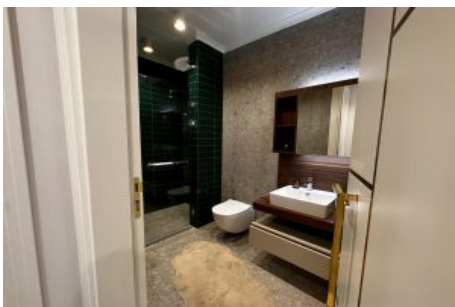

Advert No:f-494589-1140

3+1 TERAS DUBLEX DAIRE

1 SALON + MUTFAK + ANTRE	A: 31.50 m ²
2 YATAK ODASI	A: 18.65 m ²
3 WC	A: 2.00 m ²
4 BALKON	A: 7.75 m ²
5 EBV. YATAK ODASI	A: 24.10 m ²
6 EBV. BANYO	A: 4.30 m ²
7 YATAK ODASI 2	A: 16.60 m ²
8 GENEL BANYO	A: 5.40 m ²
9 HOL	A: 5.45 m ²
10 TERAS	A: 8.65 m ²