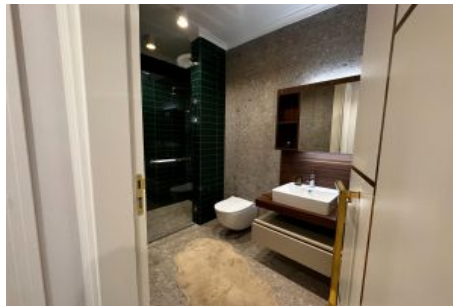

Advert No:f-494589-1140