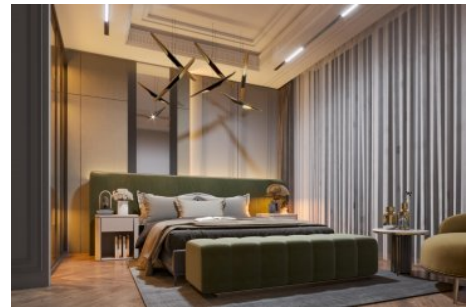

f:494589-1150 نال عال م قر