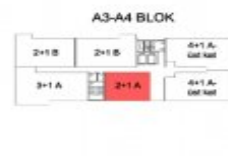

Büyükkçekmece /

Büyükkçekmece

34528 , İstanbul

Advert No:f-494589-1174

Advert No:f-494589-1174

Advert No:f-494589-1174

**2+1 A**

GİRİŞ HOLLÜ	5.36 m <sup>2</sup>
SALON+MUTFAK	19.10 m <sup>2</sup>
YATAK ODASI	9.75 m <sup>2</sup>
E.YATAK ODASI	12.87 m <sup>2</sup>
BANYO	4.76 m <sup>2</sup>
HOL	4.67 m <sup>2</sup>
ÇAMAŞIR ODASI	1.90 m <sup>2</sup>
BALKON	3.80 m <sup>2</sup>

NET ALAN	58.42 m <sup>2</sup>
NET ALAN(balkon dahil)	62.22 m <sup>2</sup>
BRÜT ALAN	71.48 m <sup>2</sup>
SATILABİLİR ALAN	86.89 m <sup>2</sup>
DEPO	3.00 m <sup>2</sup>

**2+1 D.T**

GİRİŞ HOLLÜ	4.00 m <sup>2</sup>
SALON	16.76 m <sup>2</sup>
MUTFAK	3.74 m <sup>2</sup>
YATAK ODASI	9.80 m <sup>2</sup>
E.YATAK ODASI	13.82 m <sup>2</sup>
BANYO	4.01 m <sup>2</sup>
HOL	3.89 m <sup>2</sup>
TERAS	20.37 m <sup>2</sup>

**2+1 C**

GİRİŞ HOLLÜ	7.22 m <sup>2</sup>
SALON	16.24 m <sup>2</sup>
MUTFAK	9.50 m <sup>2</sup>
YATAK ODASI	8.78 m <sup>2</sup>
E.YATAK ODASI	12.38 m <sup>2</sup>
BANYO	4.88 m <sup>2</sup>
HOL	1.88 m <sup>2</sup>
BALKON	3.03 m <sup>2</sup>

**2+1 B**

GİRİŞ HOLLÜ	7.17 m <sup>2</sup>
SALON	20.88 m <sup>2</sup>
MUTFAK	10.54 m <sup>2</sup>
YATAK ODASI	9.86 m <sup>2</sup>
E.YATAK ODASI	16.77 m <sup>2</sup>
BANYO	6.52 m <sup>2</sup>
HOL	4.16 m <sup>2</sup>
ÇAMAŞIR ODASI	2.08 m <sup>2</sup>
BALKON	4.88 m <sup>2</sup>